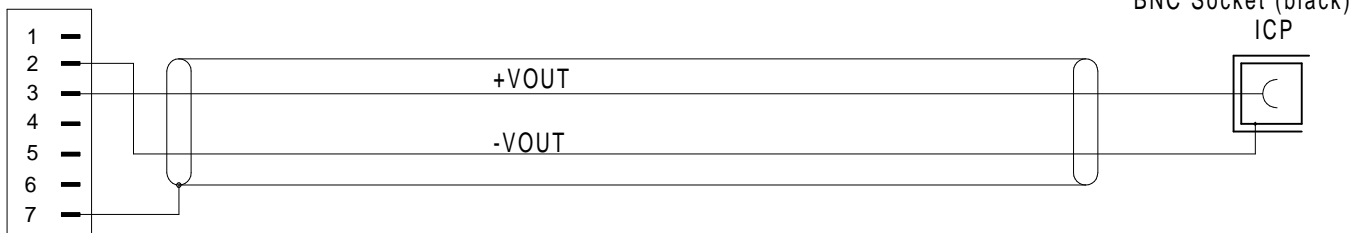

Sx STG 1B 7pol. Kabel BNC/S-ICP

Bestell-Nr. 600-752.005 (0,5m) 600-752.050 (5,0m)
 Order-N^o 600-752.015 (1,5m) 600-752.100 (10,0m)
 600-752.030 (3,0m) 600-752.

600-752.

LEMO 1B,7-pol.,(black)
STG

Contact Type / Kontaktart
P = Pin contacts / Stiftkontakte
S = Socket contacts / Buchsenkontakte