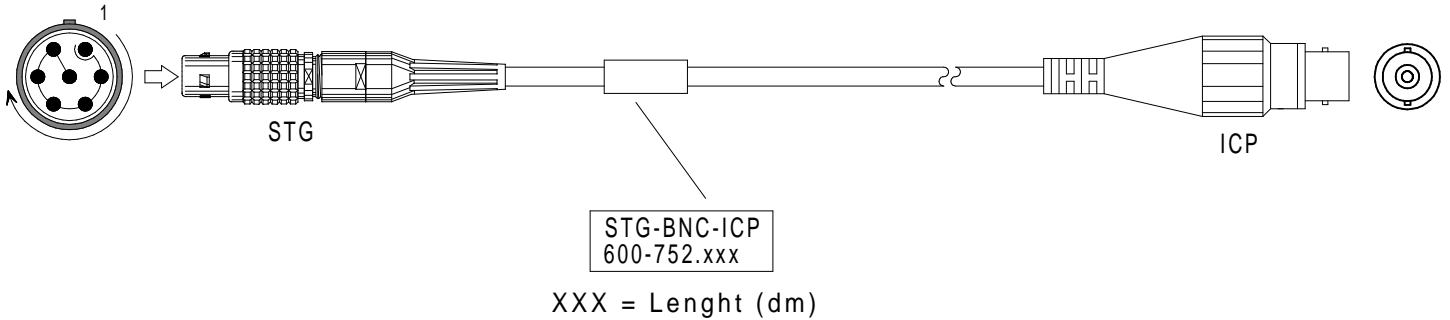

Sx STG 1B 7pol. Kabel BNC/S-ICP

Bestell-Nr. 600-752.005 (0,5m) 600-752.050 (5,0m)
 Order-N^o 600-752.015 (1,5m) 600-752.100 (10,0m)
 600-752.030 (3,0m) 600-752.

600-752.

LEMO 1B,7-pol.,(black)
STG

Contact Type / Kontaktart
P = Pin contacts / Stiftkontakte
S = Socket contacts / Buchsenkontakte