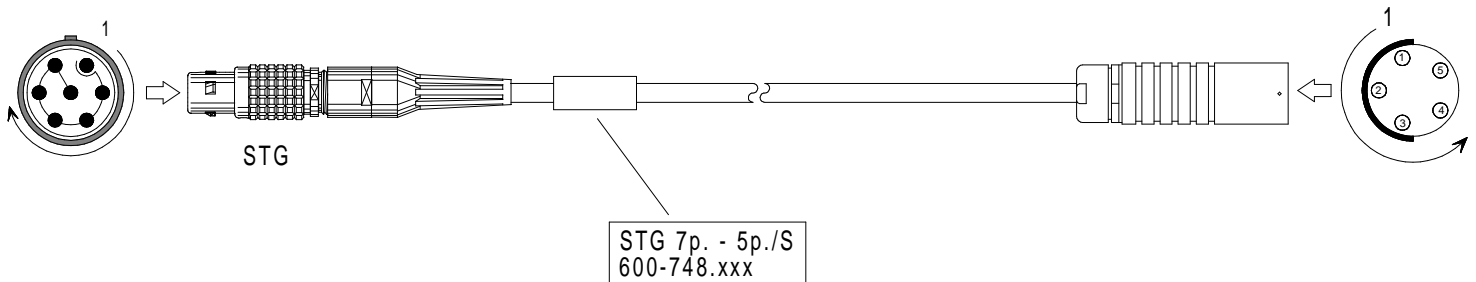

STG LEMO 1B 7p./P Kabel FIPS 5p./S STG LEMO 1B 7p./P Cable FIPS 5p./S

Bestell-Nr. 600-748.005 (0,5m) 600-748.050 (5,0m)
Order-Nº 600-748.015 (1,5m) 600-748.100 (10,0m)
 600-748.030 (3,0m) 600-748.

600-748.

LEMO 1B,7-pol./P,black

FIPS,5-pol./S

Contact Type / Kontaktart
P = Pin contacts / Stiftkontakte
S = Socket contacts / Buchsenkontakte