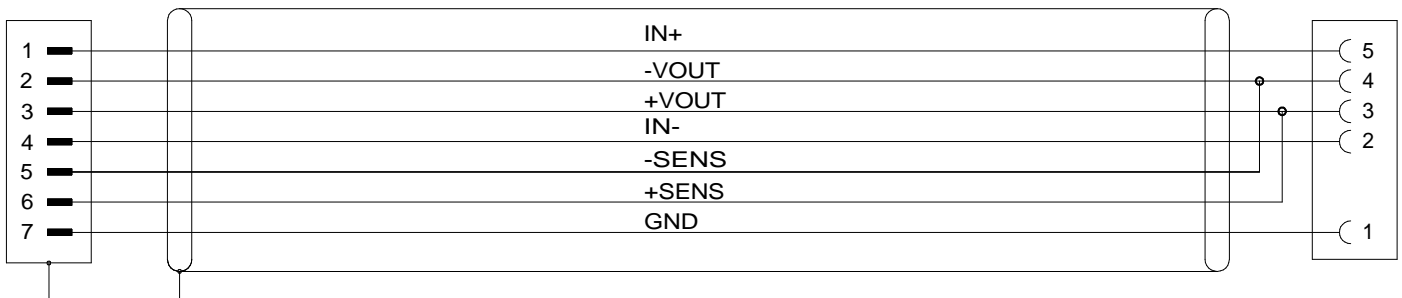

STG LEMO 1B 7p./P Kabel FIPS 5p./S STG LEMO 1B 7p./P Cable FIPS 5p./S

Bestell-Nr. 600-748.005 (0,5m) 600-748.050 (5,0m)
Order-Nº 600-748.015 (1,5m) 600-748.100 (10,0m)
 600-748.030 (3,0m) 600-748.

600-748.

LEMO 1B,7-pol./P,black

FIPS,5-pol./S

Contact Type / Kontaktart
P = Pin contacts / Stiftkontakte
S = Socket contacts / Buchsenkontakte