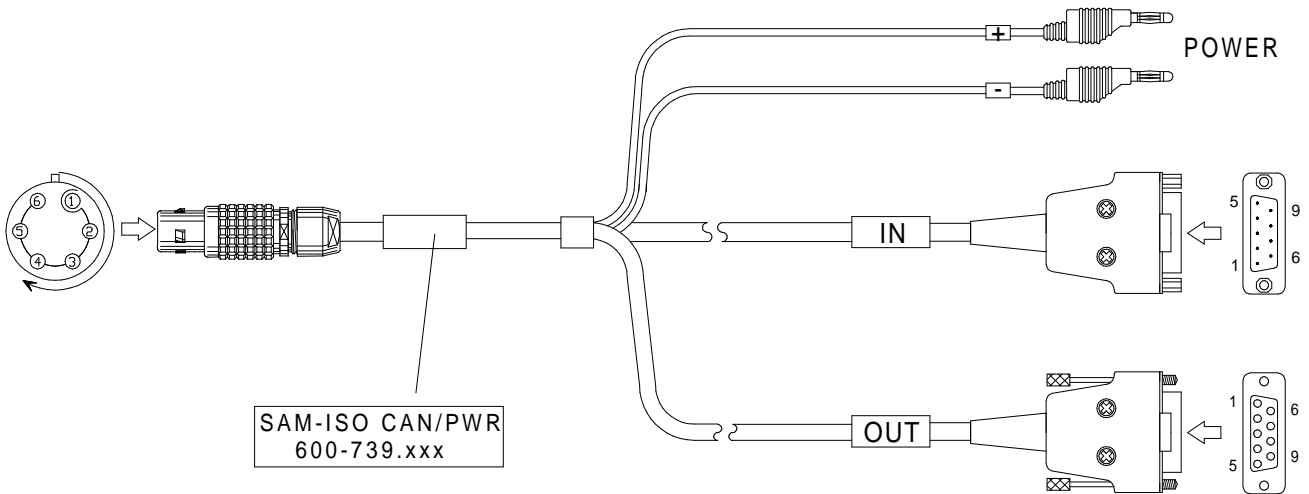

# SAM-ISO CAN/PWR Kabel SUB-D, Bündel SAM-ISO CAN/PWR Cable SUB-D, Banana

Bestell-Nr.  600-739.005 (0,5m)  600-739.050 ( 5,0m)  
 Order-Nº  600-739.015 (1,5m)  600-739.100 (10,0m)  
 600-739.030 (3,0m)  600-739.

## 600-739.

**Contact Type / Kontaktart**  
**P** = Pin contacts / Stiftkontakte  
**S** = Socket contacts / Buchsenkontakte

600-739\_bv\_bpz.prt 23.07.08 IH

Alle Rechte vorbehalten. Nachdruck und Vervielfältigung, auch auszugsweise sind verboten!  
 All rights reserved. Reproduction or duplication in part or in whole are forbidden.