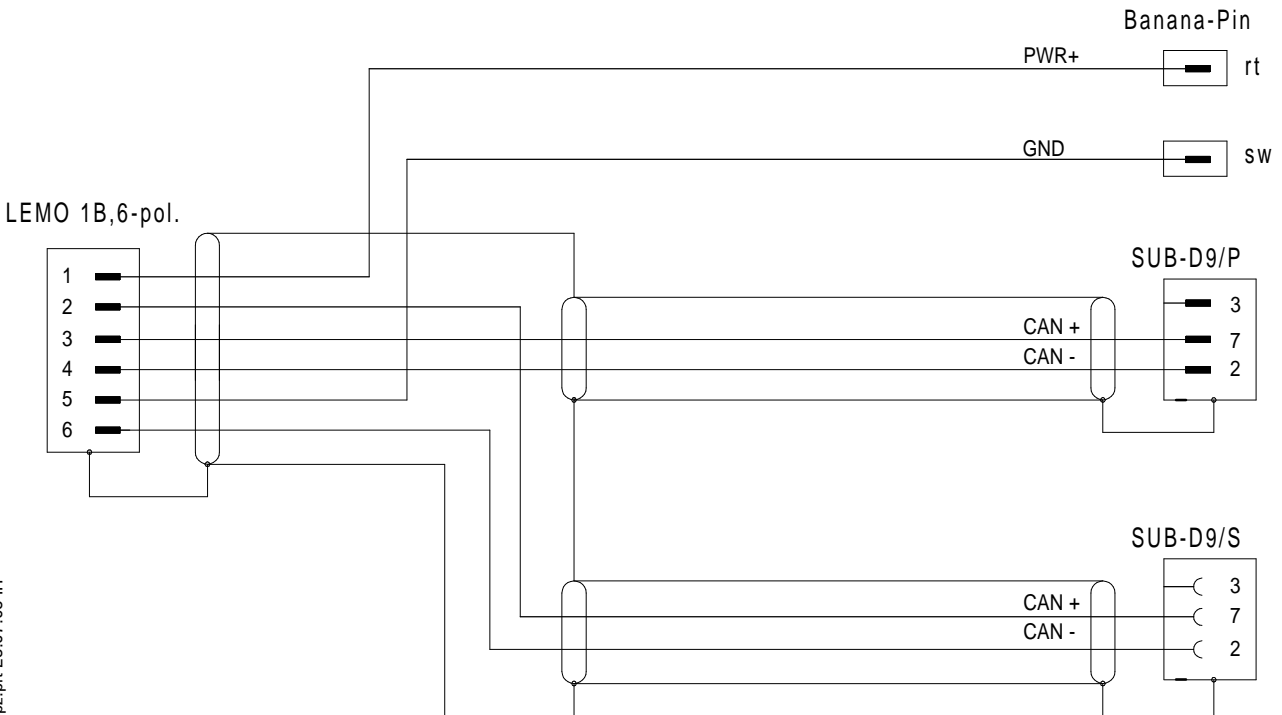

# SAM-ISO CAN/PWR Kabel SUB-D, Bündel SAM-ISO CAN/PWR Cable SUB-D, Banana

Bestell-Nr.  600-739.005 (0,5m)  600-739.050 ( 5,0m)  
 Order-Nº  600-739.015 (1,5m)  600-739.100 (10,0m)  
 600-739.030 (3,0m)  600-739.

## 600-739.

**Contact Type / Kontaktart**  
**P** = Pin contacts / Stiftkontakte  
**S** = Socket contacts / Buchsenkontakte

600-739\_bv\_bpz.prt 23.07.08 IH

Alle Rechte vorbehalten. Nachdruck und Vervielfältigung, auch auszugsweise sind verboten!  
 All rights reserved. Reproduction or duplication in part or in whole are forbidden.