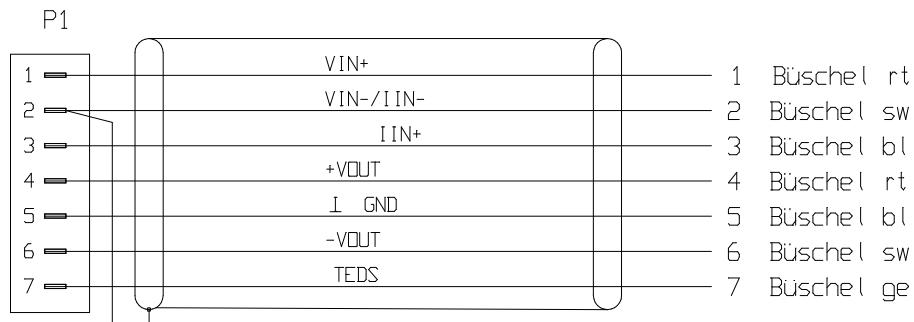

M-SENS8 Kabel BÜSCHEL (TEDS) M-SENS8 Cable BÜSCHEL (TEDS)

Bestell-Nr. 600-731.005 (0,5m) 600-731.050 (5,0m)
 Order-N^o 600-731.015 (1,5m) 600-731.100 (10,0m)
 600-731.030 (3,0m) 600-731.

600-731.

600-731_bv_bpz prt 23.01.07 WL