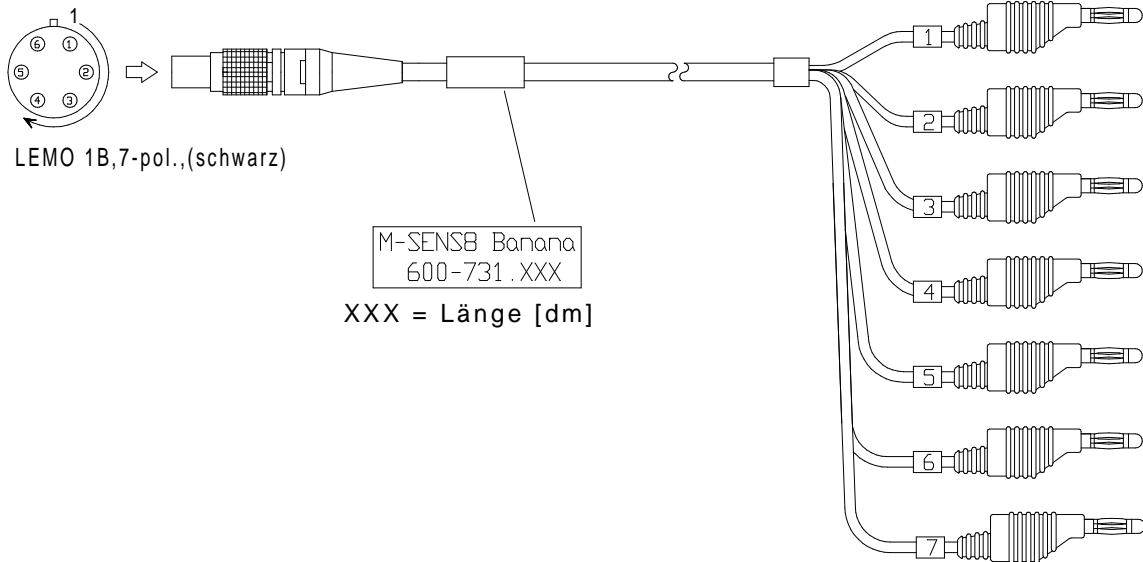

M-SENS8 Kabel BÜSCHEL (TEDS) M-SENS8 Cable BÜSCHEL (TEDS)

Bestell-Nr. 600-731.005 (0,5m) 600-731.050 (5,0m)
 Order-N^o 600-731.015 (1,5m) 600-731.100 (10,0m)
 600-731.030 (3,0m) 600-731.

600-731.

600-731_bv_bpz prt 23.01.07 WL