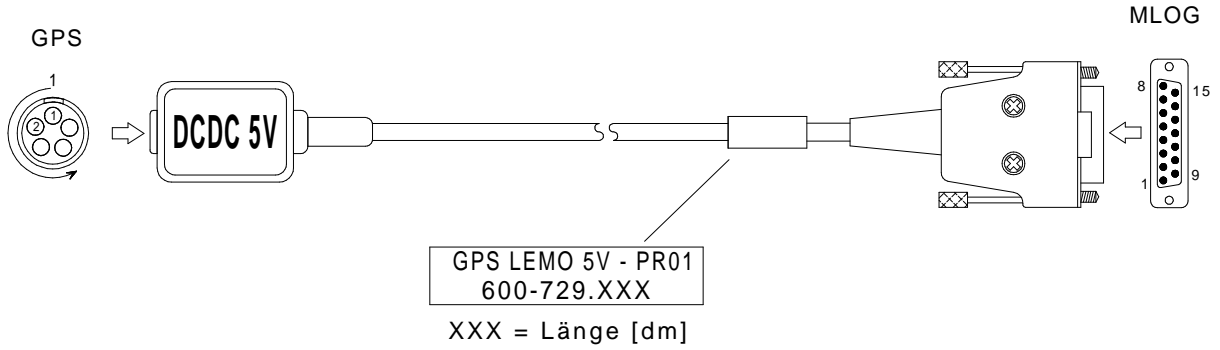

GPS Lemo 5V Kabel M-LOG PR01

GPS Lemo 5V Cable M-LOG PR01

Bestell-Nr. ☐ 600-729.005 (0,5m) ☐ 600-729.050 (5,0m)
Order-Nº ☐ 600-729.015 (1,5m) ☐ 600-729.100 (10,0m)
☐ 600-729.030 (3,0m) ☐ 600-729.

600-729.

600-729_bv_bpz prt 29.06.10 IH

Alle Rechte vorbehalten. Nachdruck und Vervielfältigung, auch auszugsweise sind verboten!
All rights reserved. Reproduction or duplication in part or in whole are forbidden.