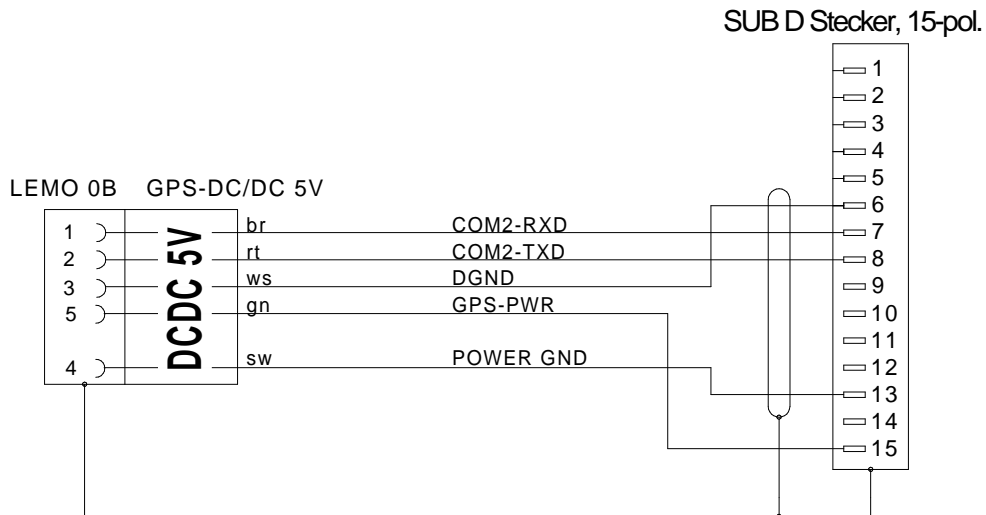

GPS Lemo 5V Kabel M-LOG PR01

GPS Lemo 5V Cable M-LOG PR01

Bestell-Nr. ☐ 600-729.005 (0,5m) ☐ 600-729.050 (5,0m)
Order-Nº ☐ 600-729.015 (1,5m) ☐ 600-729.100 (10,0m)
☐ 600-729.030 (3,0m) ☐ 600-729.

600-729.

600-729_bv_bpz prt 29.06.10 IH

Alle Rechte vorbehalten. Nachdruck und Vervielfältigung, auch auszugsweise sind verboten!
All rights reserved. Reproduction or duplication in part or in whole are forbidden.