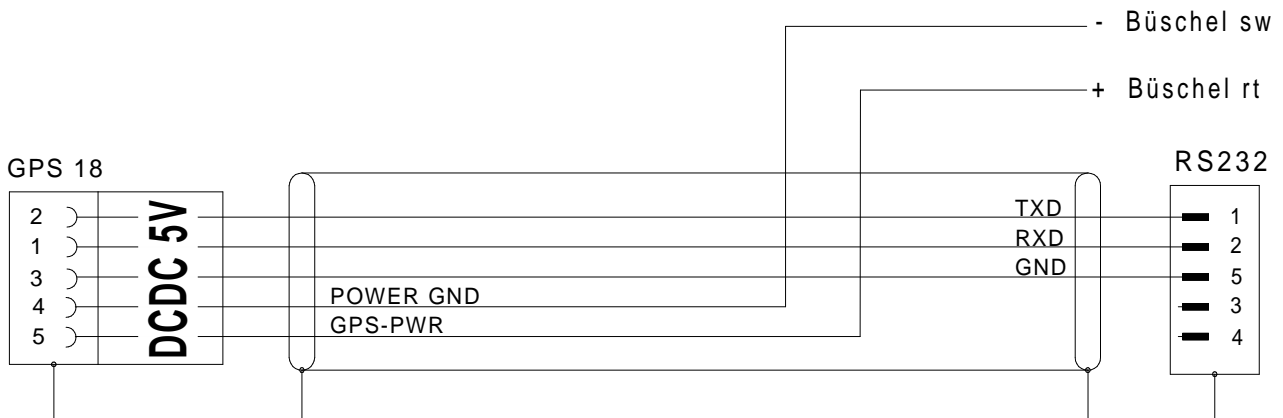

GPS LEMO 5V Kabel Bündel2, SER RS232 GPS LEMO 5V Cable Banana 2, SER RS232

Bestell-Nr. ☐ 600-727.005 (0,5m) ☐ 600-727.050 (5,0m)
Order-Nº ☐ 600-727.015 (1,5m) ☐ 600-727.100 (10,0m)
☐ 600-727.030 (3,0m) ☐ 600-727.

600-727.

600-727_bv_bpz.prt 29.06.10 IH

Alle Rechte vorbehalten. Nachdruck und Vervielfältigung, auch auszugsweise sind verboten!