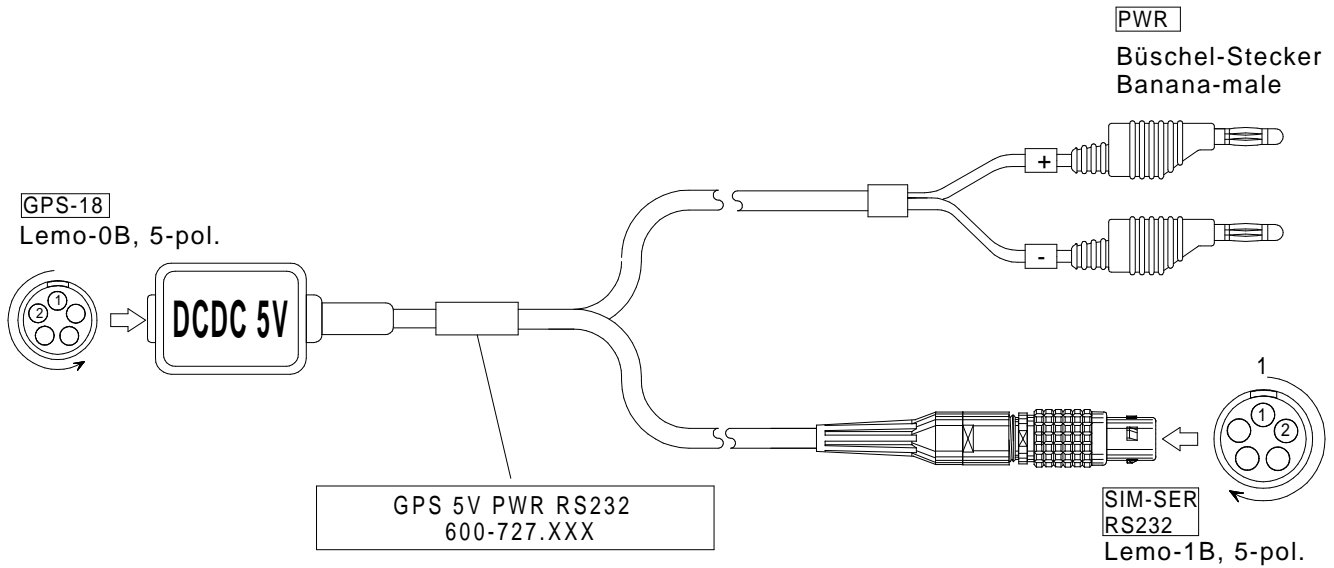

GPS LEMO 5V Kabel Bündel2, SER RS232 GPS LEMO 5V Cable Banana 2, SER RS232

Bestell-Nr. ☐ 600-727.005 (0,5m) ☐ 600-727.050 (5,0m)
Order-Nº ☐ 600-727.015 (1,5m) ☐ 600-727.100 (10,0m)
☐ 600-727.030 (3,0m) ☐ 600-727.

600-727.

600-727_bv_bpz.prt 29.06.10 IH

Alle Rechte vorbehalten. Nachdruck und Vervielfältigung, auch auszugsweise sind verboten!