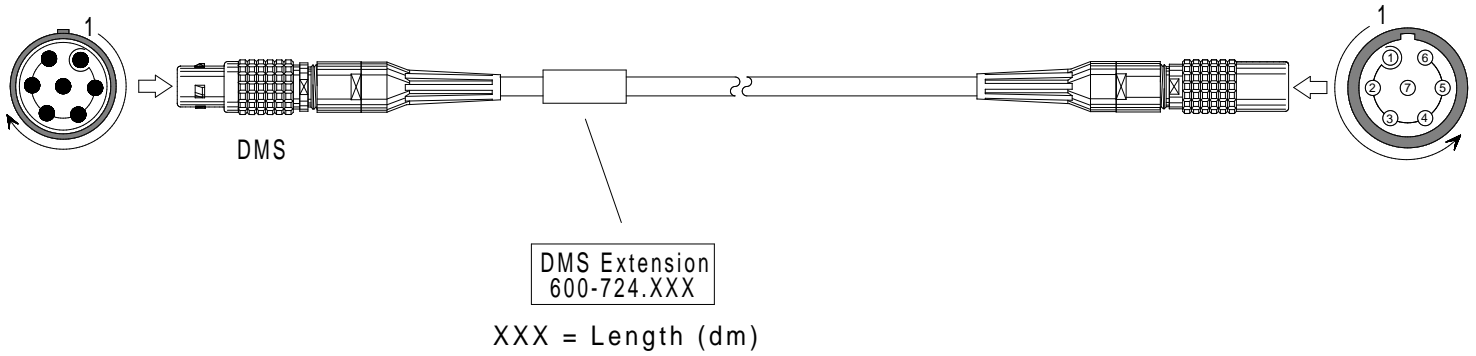

DMS Kabel Verlängerung DMS Cable Extension

Bestell-Nr. 600-724.005 (0,5m) 600-724.050 (5,0m)
 Order-N^o 600-724.015 (1,5m) 600-724.100 (10,0m)
 600-724.030 (3,0m) 600-724.

600-724.

LEMO 1B,7-p./P, (black)

LEMO 1B,7-pol./S,(black)

Contact Type / Kontaktart
P = Pin contacts / Stiftkontakte
S = Socket contacts / Buchsenkontakte