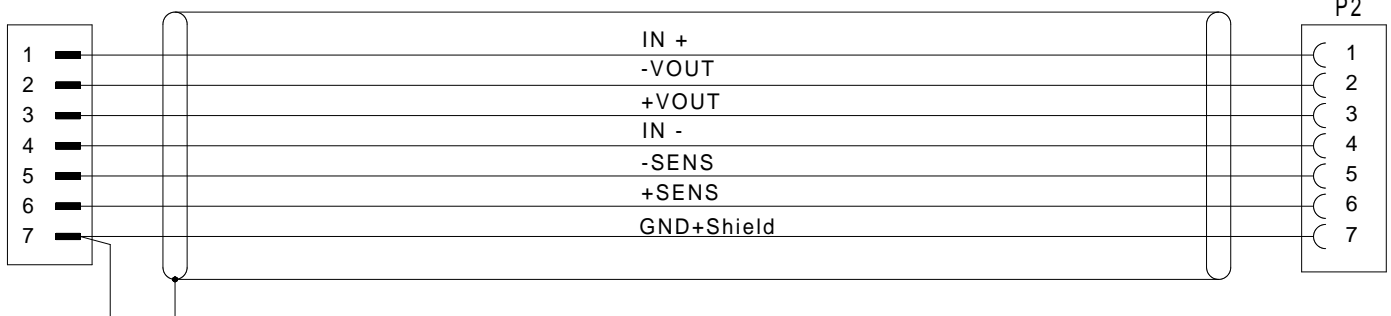

DMS Kabel Verlängerung DMS Cable Extension

Bestell-Nr. 600-724.005 (0,5m) 600-724.050 (5,0m)
 Order-N^o 600-724.015 (1,5m) 600-724.100 (10,0m)
 600-724.030 (3,0m) 600-724.

600-724.

LEMO 1B,7-p./P, (black)

LEMO 1B,7-pol./S,(black)

Contact Type / Kontaktart
P = Pin contacts / Stiftkontakte
S = Socket contacts / Buchsenkontakte