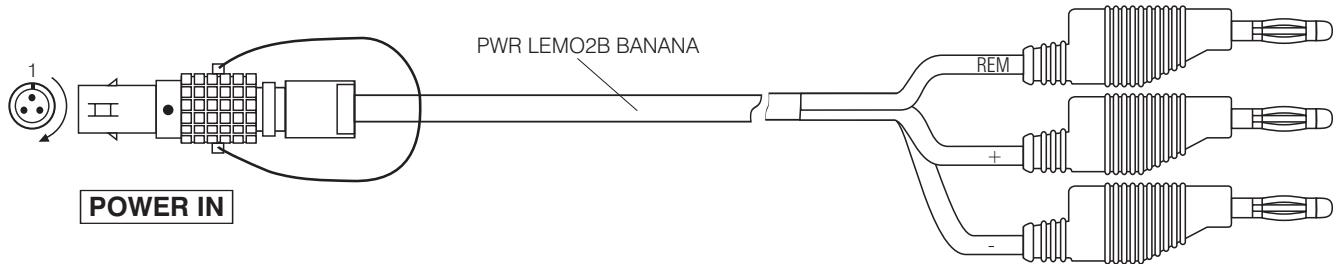

PWR LEMO2B Kabel BÜSCHEL 3

PWR LEMO2B Cable BANANA 3

Bestell-Nr. 600-720.005 (0,5 m) 600-720.050 (5,0 m)
 Order-N^o 600-720.015 (1,5 m) 600-720.100 (10,0 m)
 600-720.030 (3,0 m) 600-720.

600-720.

Anschlußbelegung / Connection

Lemo-Stecker 2B, 3-pol.
 Lemo-male 2B, 3-pol.

Pin-Nr. Pin-N ^o	Bezeichnung Designation	Litze-Nr. / Farbe Wire-N ^o / Colour
1	Remote	1 yellow/gelb
2	Power IN +	2 red/rot
3	Power IN -	3 black/schwarz