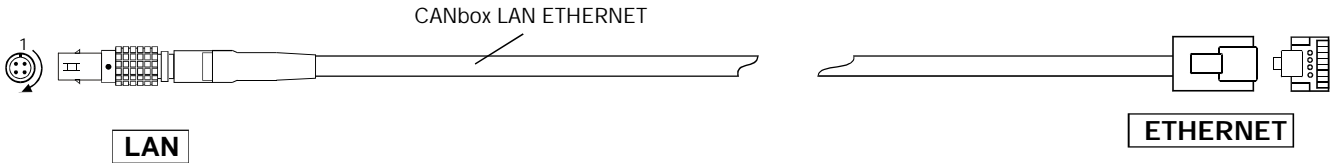

CANbox LAN Kabel ETHERNET CANbox LAN Cable ETHERNET

Bestell-Nr. 600-715.005 (0,5 m) 600-715.050 (5,0 m)
 Order-Nr. 600-715.015 (1,5 m) 600-715.100 (10,0 m)
 600-715.030 (3,0 m) 600-715.

600-715.

Anschlußbelegung / Connection

Lemo-Stecker 00, 4-pol. (schwarz)
 Lemo-male 00, 4-pol. (black)

Western-Stecker RJ45 8/8
 Western-male RJ45 8/8

Pin-Nr. Pin-No	Bezeichnung Designation	Litze-Nr. / Farbe Wire-No / Colour
1	RxD +	3
2	RxD -	6
3	TxD +	1
4	TxD -	2
Chassis	Shield	Chassis