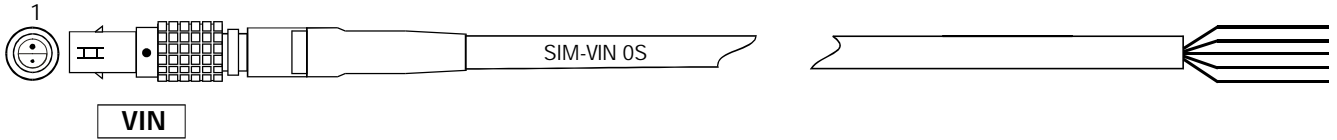

# SIM-VIN 0S Kabel offen

## SIM-VIN 0S Cable open

Bestell-Nr.  600-710.005 ( 0,5 m)     600-710.050 ( 5,0 m)  
 Order-Nr.  600-710.015 ( 1,5 m)     600-710.100 (10,0 m)  
                    600-710.030 ( 3,0 m)     600-710.

### Anschlußbelegung / Connection

Lemo-Stecker 0S, 2-pol. (schwarz)  
 Lemo-male 0S, 2-pol. (black)

Pin-Nr. Pin-Nr.	Bezeichnung Designation	Litze-Nr. / Farbe Wire-Nr. / Colour
1	VIN +	1 white
2	VIN -	2 brown
Chassis	Shield	S (Shield, thick) blue