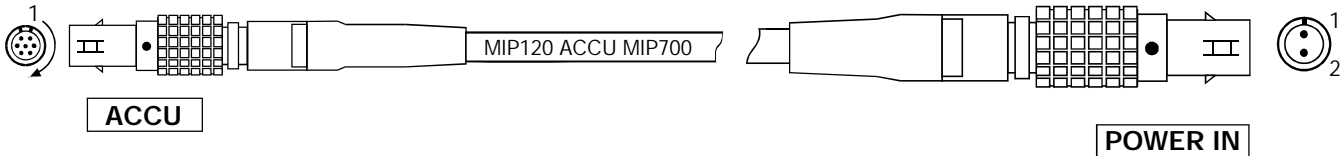

# MIP120 AKKU Kabel MIP700 MIP120 ACCU Cable MIP700

Bestell-Nr.  600-703.005 ( 0,5 m)     600-703.050 ( 5,0 m)  
 Order-Nº  600-703.015 ( 1,5 m)     600-703.100 (10,0 m)  
                    600-703.030 ( 3,0 m)     600-703.

### Anschlußbelegung / Connection

Lemo-Stecker 1B, 7-pol. (rot)  
Lemo-male 1B, 7-pol. (Red)

Lemo-Stecker 3B, 2-pol. (schwarz)  
Lemo-male 3B, 2-pol. (black)

Pin-Nr. Pin-Nº	Bezeichnung Designation	Litze-Nr. / Farbe Wire-Nº / Colour
1		
2		
3		
4	GND	2
5	ACCU IN+	1
6		
7		
Chassis	Shield	