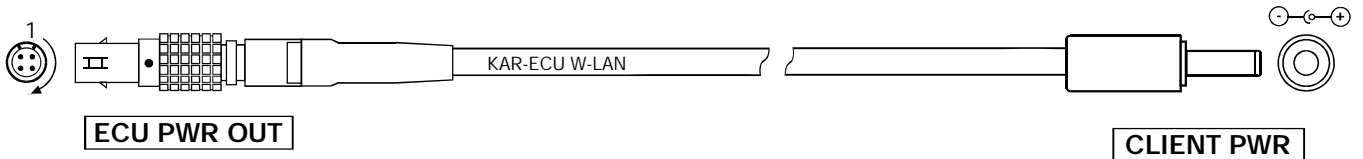

KAR-ECU Kabel F-W-LAN KAR-ECU Cable F-W-LAN

Bestell-Nr. 600-687.005 (0,5 m) 600-687.050 (5,0 m)
 Order-Nr. 600-687.015 (1,5 m) 600-687.100 (10,0 m)
 600-687.030 (3,0 m) 600-687.

600-687.

Anschlußbelegung / Connection

Lemo-Stecker 1B, 4-pol. (rot)
Lemo-male 1B, 4-pol. (red)

Niedervolt-Stecker 1,3
low-voltage-male 1,3

Pin-Nr. Pin-NO	Bezeichnung Designation	Litze-Nr. / Farbe Wire-NO / Colour
1	+ 12V FM	PWR +
2	+ 12V FM Ignition	
3	GND	PWR -
4	GND	
Chassis	Shield	Chassis