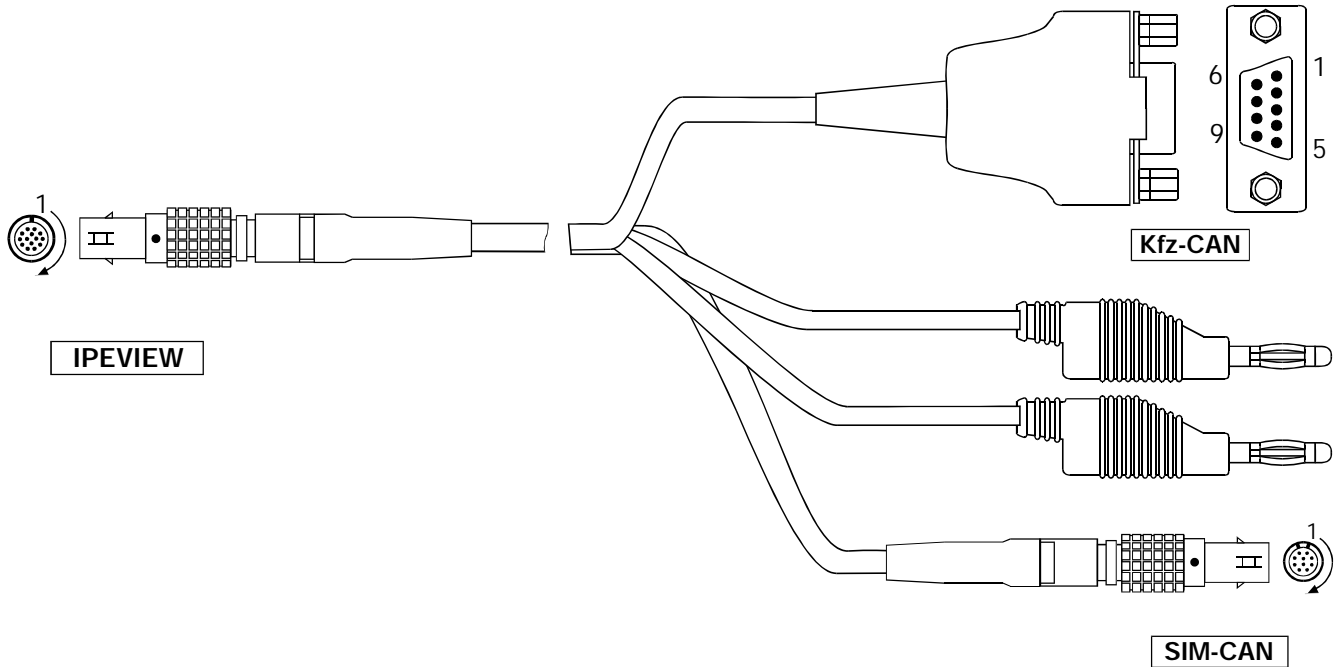

IPEVIEW Kabel KfzCAN, SIMCAN, Büschel 2 IPEVIEW Cable KfzCAN, SIMCAN, Banana 2

Bestell-Nr. 600-647.005 (0,5 m) 600-647.050 (5,0 m)
Order-Nr 600-647.015 (1,5 m) 600-647.100 (10,0 m)
 600-647.030 (3,0 m) 600-647.

600-647.

Anschlußbelegung / Connection

Lemo-Stecker 1B, 14-pol. (schwarz) Büschel-Stecker SUB D Stecker 9p Lemo-Stecker 1B, 10-pol. (gelb)
Lemo-male 1B, 14-pol. (black) Banana-male SUB D male 9p Lemo-male 1B, 10-pol. (yellow)