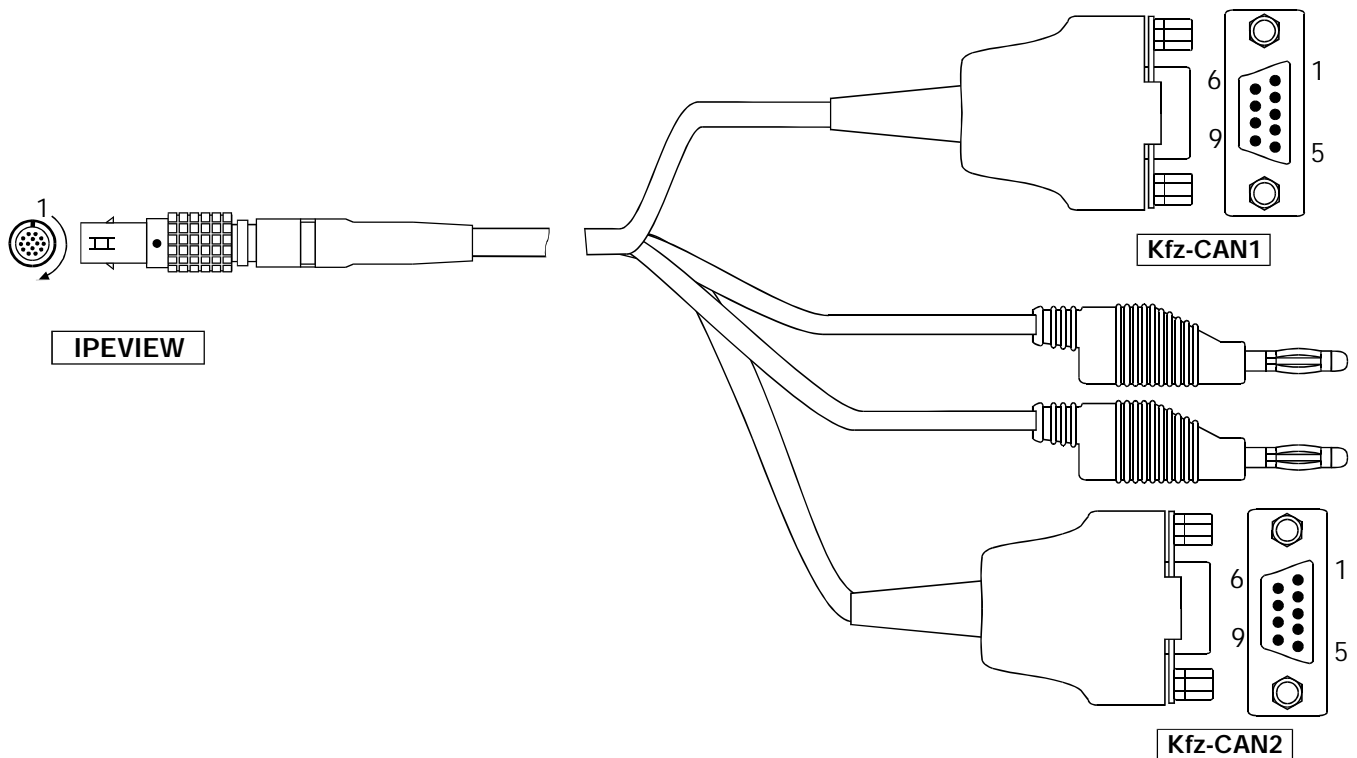

IPEVIEW Kabel KfzCAN1, KfzCAN2, Büschel 2

IPEVIEW Cable KfzCAN1, KfzCAN2, Banana 2

Bestell-Nr. 600-642.005 (0,5 m) 600-642.050 (5,0 m)
 Order-Nr. 600-642.015 (1,5 m) 600-642.100 (10,0 m)
 600-642.030 (3,0 m) 600-642.

600-642.

Anschlußbelegung / Connection

Lemo-Stecker 1B, 14-pol. (schwarz) Lemo-male 1B, 14-pol. (black)	Büschel-Stecker Banana-male	SUB D Stecker 9p SUB D male 9p	SUB D Stecker 9p SUB D male 9p
---	--------------------------------	-----------------------------------	-----------------------------------