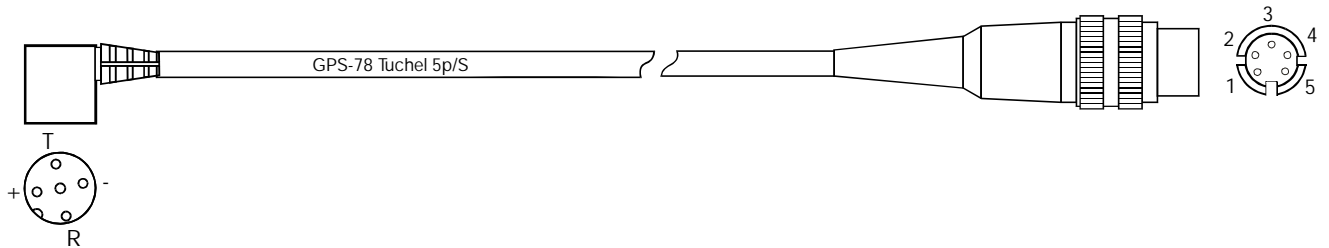

GPS-78 Kabel Tuchel 5p/S

GPS-78 Cable Tuchel 5p/S

Bestell-Nr. 600-640.005 (0,5 m) 600-640.050 (5,0 m)
 Order-Nr. 600-640.015 (1,5 m) 600-640.100 (10,0 m)
 600-640.030 (3,0 m) 600-640.

600-640.

Anschlußbelegung / Connection

GPS-Stecker, 4-pol. (schwarz)
 GPS male, 4-pol. (black)

Tuchel/DIN-Kupplungsdose, 5-pol. 270°
 Tuchel/DIN-Coupling, 5-pol. 270°

Pin-Nr. Pin-Nr.	Bezeichnung Designation	Litze-Nr. / Farbe Wire-Nr. / Colour
1 white	DATA IN (R)	1
2 black	GND (-)	2
3 brown	DATA OUT (T)	3
4 red	PWR +	4
	Shield	Chassis