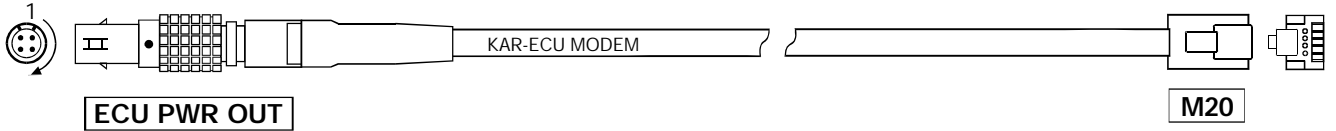

# KAR-ECU Kabel F-Modem KAR-ECU Cable F-Modem

Bestell-Nr.  600-634.005 ( 0,5 m)     600-634.050 ( 5,0 m)  
 Order-Nº  600-634.015 ( 1,5 m)     600-634.100 (10,0 m)  
                    600-634.030 ( 3,0 m)     600-634.

### Anschlußbelegung / Connection

Lemo-Stecker 1B, 4-pol. (rot)  
 Lemo-male 1B, 4-pol. (red)

Western-Stecker RJ11 6/6  
 Western-male RJ11 6/6

Pin-Nr. Pin-Nº	Bezeichnung Designation	Litze-Nr. / Farbe Wire-Nº / Colour
1	+ 12V FM	1
2	+ 12V FM	1
	Ignition	4
3	GND	6
4	GND	6
Chassis	Shield	Shield