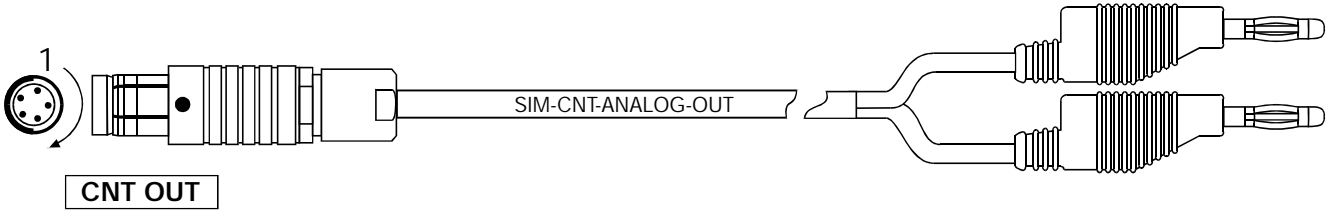

SIM-CNT-ANALOG-OUT FIPS Kabel BÜSCHEL 2 SIM-CNT-ANALOG-OUT FIPS Cable BANANA 2

Bestell-Nr. 600-633.005 (0,5 m) 600-633.050 (5,0 m)
 Order-Nº 600-633.015 (1,5 m) 600-633.100 (10,0 m)
 600-633.030 (3,0 m) 600-633.

600-633.

Anschlußbelegung / Connection

ODU-Stecker 5-pol. (schwarz)
 ODU-male 5-pol. (black)

Büschel-Stecker
 Banana-male

Pin-Nr. Pin-Nº	Bezeichnung Designation	Litze-Nr. / Farbe Wire-Nº / Colour
1		
2	Analogue OUT -	schwarz / black
3		
4		
5	Analogue OUT +	rot / red
Chassis	Shield	