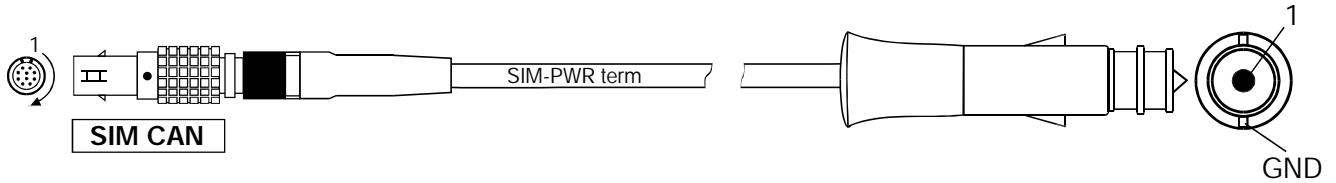

# SIM-POWER Kabel Kfz-Universalsteckerl Abschl. SIM-POWER Cable cigarette-lighter plug term

Bestell-Nr.  600-627.005 ( 0,5 m)     600-627.050 ( 5,0 m)  
 Order-Nr  600-627.015 ( 1,5 m)     600-627.100 (10,0 m)  
 600-627.030 ( 3,0 m)     600-627.

### Anschlußbelegung / Connection

Lemo-Stecker 1B, 10-pol. (gelb)  
Lemo-male 1B, 10-pol. (yellow)

Kfz-Universalstecker 2-pol.  
cigarette-lighter plug 2-pol.

Pin-Nr. Pin-Nr	Bezeichnung Designation	Litze-Nr. / Farbe Wire-Nr / Colour
1		
2		
3		
4		
5		
6		
7	Power +	1
8	Power +	
9	Power GND	GND
10	Power GND	
Chassis	Chassis	
Shield on vehicle GND or Shield conduction		