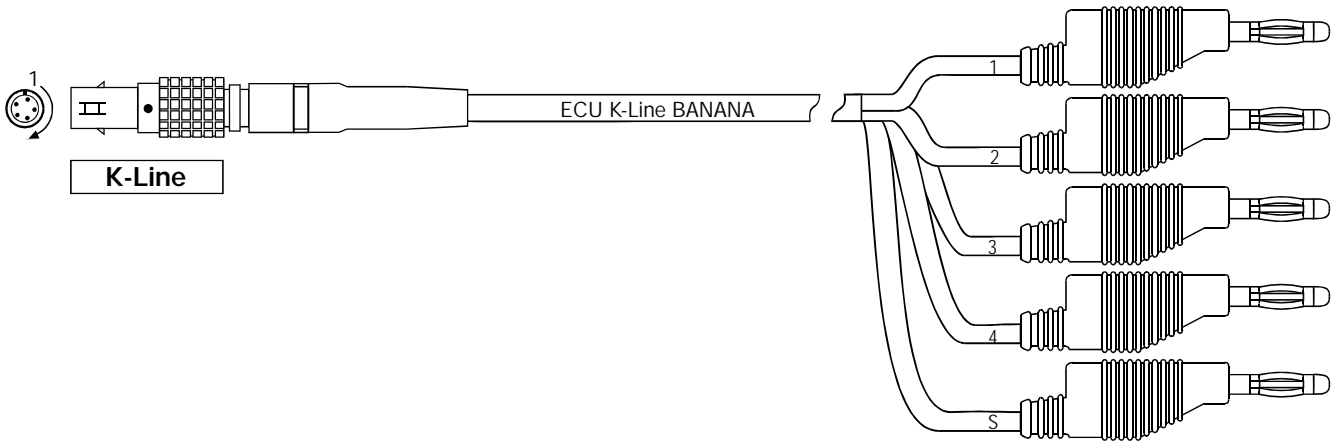

# ECU K-Line Kabel BÜSCHEL 5

## ECU K-Line Cable BANANA 5

Bestell-Nr.  600-625.005 ( 0,5 m)     600-625.050 ( 5,0 m)  
 Order-Nr.  600-625.015 ( 1,5 m)     600-625.100 (10,0 m)  
 600-625.030 ( 3,0 m)     600-625.

### Anschlußbelegung / Connection

Lemo-Stecker 1B, 5-pol. (schwarz)  
 Lemo-male 1B, 5-pol. (black)

Büschel-Stecker  
 Banana-male

Pin-Nr. Pin-№	Bezeichnung Designation	Litze-Nr. / Farbe Wire-№ / Colour
1	K-Line	1 grün/green
2	L-Line	2 gelb/yellow
3	+ UB	3 rot/red
4	GND	4 schwarz/black
5		
Chassis	Shield	5 blau/blue