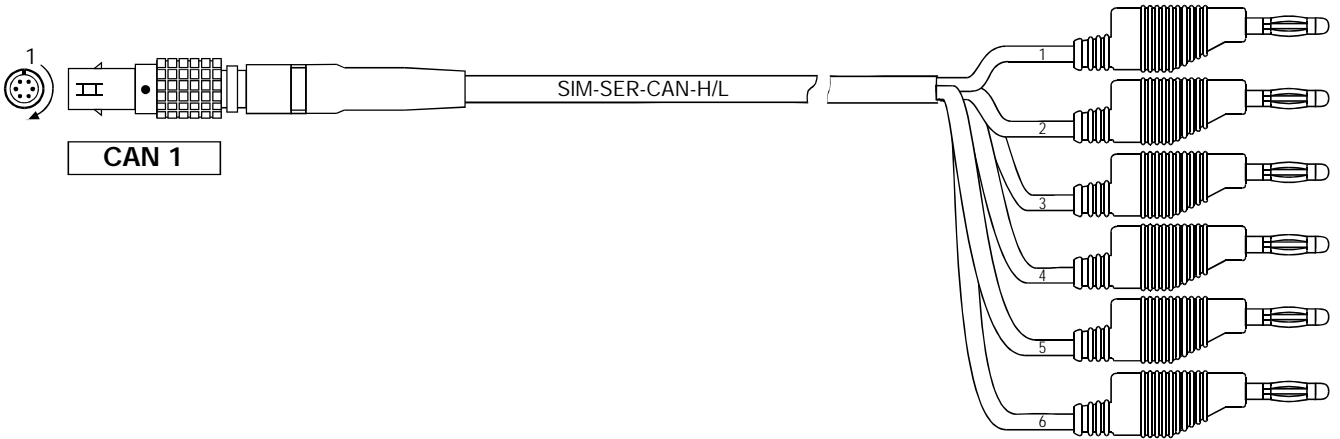

# SIM-SER-CAN-H/L Kabel BÜSCHEL 6 SIM-SER-CAN-H/L Cable BANANA 6

Bestell-Nr.  600-624.005 ( 0,5 m)     600-624.050 ( 5,0 m)  
 Order-Nr.  600-624.015 ( 1,5 m)     600-624.100 (10,0 m)  
 600-624.030 ( 3,0 m)     600-624.

### Anschlußbelegung / Connection

Lemo-Stecker 1B, 6-pol. (schwarz) Lemo-male 1B, 6-pol. (black)		Büschel-Stecker Banana-male
Pin-Nr. Pin-No	Bezeichnung Designation	Litze-Nr. / Farbe Wire-No / Colour
1	+ 24 V	1 rot/red
2	120 Ω	2 gelb/yellow
3	CAN +	3 gelb/yellow
4	CAN -	4 gelb/yellow
5	CAN 1 GND	5 schwarz/black
6		
Chassis	Shield	S (Shield) blau/blue