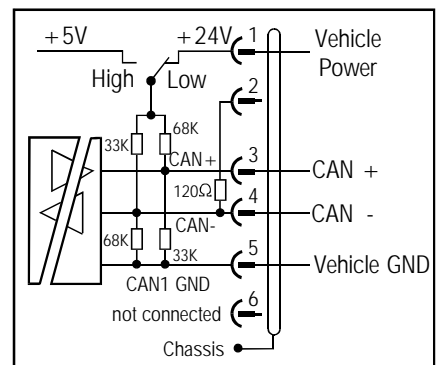

### Anschlußbelegung / Connection

Lemo-Stecker 1B, 6-pol. (schwarz) Lemo-male 1B, 6-pol. (black)		Büschel-Stecker Banana-male
Pin-Nr. Pin-No	Bezeichnung Designation	Litze-Nr. / Farbe Wire-No / Colour
1	+ 24 V	1 rot/red
2	120 Ω	2 gelb/yellow
3	CAN +	3 gelb/yellow
4	CAN -	4 gelb/yellow
5	CAN 1 GND	5 schwarz/black
6		
Chassis	Shield	S (Shield) blau/blue

### Anschlußbeispiele / Connection examples

CAN-Anschluß High Speed  
CAN-connection High Speed

CAN-Anschluß High Speed mit Abschluß  
CAN-connection High Speed with termination

CAN-Anschluß Low Speed  
CAN-connection Low Speed