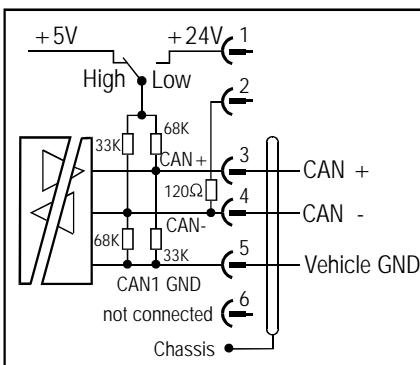

Anschlußbeispiele / Connection examples

CAN-Anschluß High Speed
CAN-connection High Speed