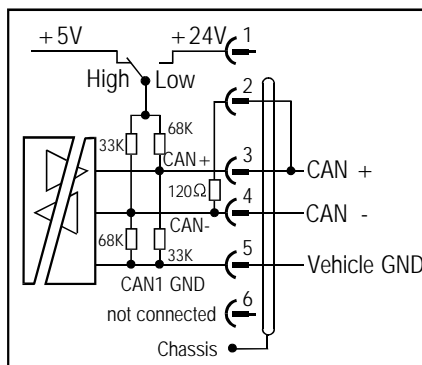

CAN-Anschluß High Speed mit Abschluß
CAN-connection High Speed with termination