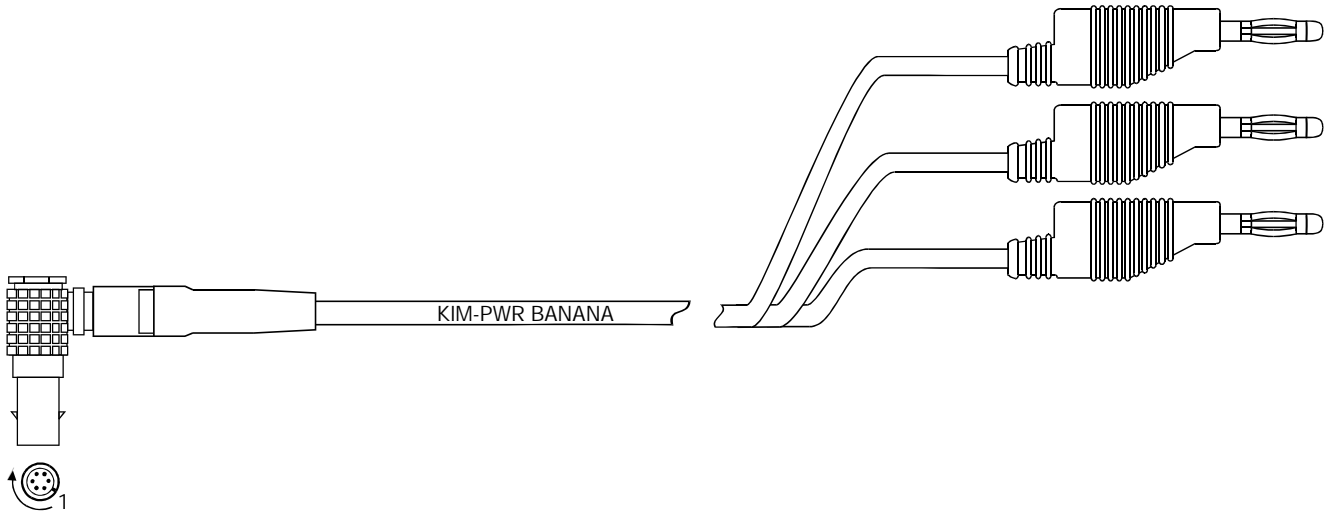

KIM-POWER Kabel BÜSCHEL KIM-POWER Cable BANANA

Bestell-Nr. ☐ 600-583.005 (0,5 m)   ☐ 600-583.050 (5,0 m)
Order-Nr. ☐ 600-583.015 (1,5 m)   ☐ 600-583.100 (10,0 m)
☐ 600-583.030 (3,0 m)   ☐ 600-583.

600-583.

POWER

Anschlußbelegung / Connection

Lemo-Stecker 1B, 6-pol. (rot)		Büschel-Stecker
Lemo-male 1B, 6-pol. (red)		Banana-male
Pin-Nr. Pin-Nr.	Bezeichnung Designation	Litze-Nr. / Farbe Wire-Nr. / Colour
1	Power +	} rot / red
2	Power +	
3	Power GND	} schwarz / black
4	Power GND	
5	SER IN	
6	SER OUT	
Chassis	Shield	blau / blue