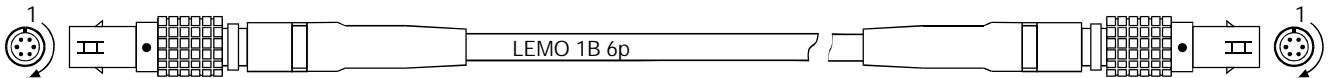

# LEMO 1B 6p Kabel LEMO 1B 6p LEMO 1B 6p Cable LEMO 1B 6p

Bestell-Nr.  600-579.005 ( 0,5 m)     600-579.050 ( 5,0 m)  
 Order-Nr.  600-579.015 ( 1,5 m)     600-579.100 (10,0 m)  
                    600-579.030 ( 3,0 m)     600-579.

### Anschlußbelegung / Connection

Lemo-Stecker 1B, 6-pol. (schwarz)  
 Lemo-male 1B, 6-pol. (black)

Lemo-Stecker 1B, 6-pol. (schwarz)  
 Lemo-male 1B, 6-pol. (black)

Pin-Nr. Pin-Nr	Bezeichnung Designation	Litze-Nr. / Farbe Wire-Nr / Colour
1		1
2		2
3		3
4		4
5		5
6		6
Chassis	Shield	Chassis