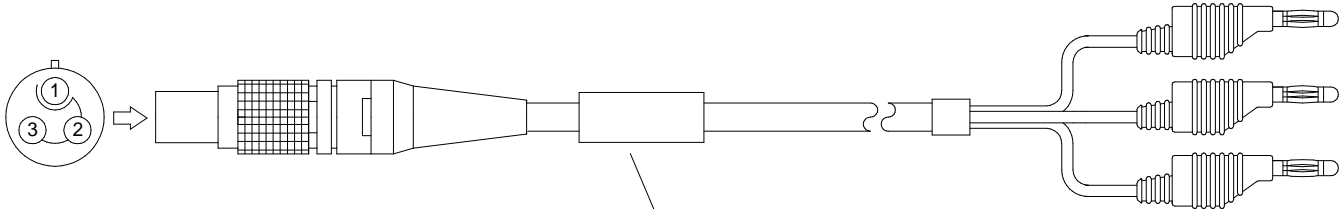

# MIP-PWR-LEMO2B Kabel Bündel 3 MIP-PWR-LEMO2B Cable Bündel 3

Bestell-Nr.  600-566.005 (0,5m)  600-566.050 ( 5,0m)  
Order-Nº  600-566.015 (1,5m)  600-566.100 (10,0m)  
 600-566.030 (3,0m)  600-566.

## 600-566.

MIP-PWR-LEMO2B BANANA  
600-566.XXX

XXX = Length (dm)

LEMO 2B,3-pol./P, (red)

**Contact Type / Kontaktart**  
P = Pin contacts / Stiftkontakte  
S = Socket contacts / Buchsenkontakte

600-566\_by\_bpz.ppt.07.04.11 WL