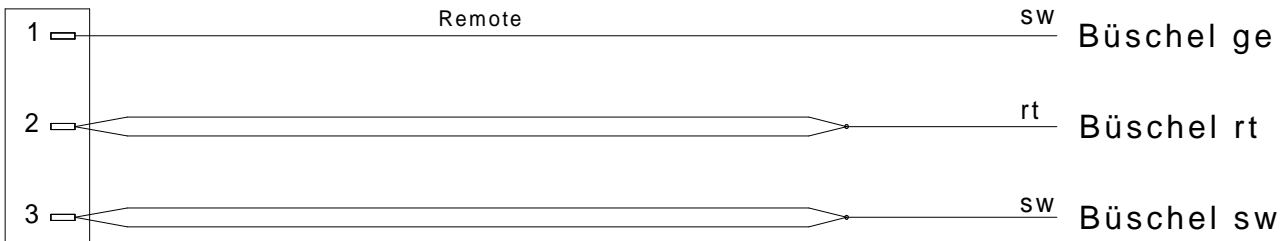

# MIP-PWR-LEMO2B Kabel Bündel 3 MIP-PWR-LEMO2B Cable Bündel 3

Bestell-Nr.  600-566.005 (0,5m)  600-566.050 ( 5,0m)  
Order-Nº  600-566.015 (1,5m)  600-566.100 (10,0m)  
 600-566.030 (3,0m)  600-566.

## 600-566.

MIP-PWR-LEMO2B BANANA  
600-566.XXX

XXX = Length (dm)

LEMO 2B,3-pol./P, (red)

**Contact Type / Kontaktart**  
P = Pin contacts / Stiftkontakte  
S = Socket contacts / Buchsenkontakte

600-566\_by\_bpz.ppt.07.04.11 WL