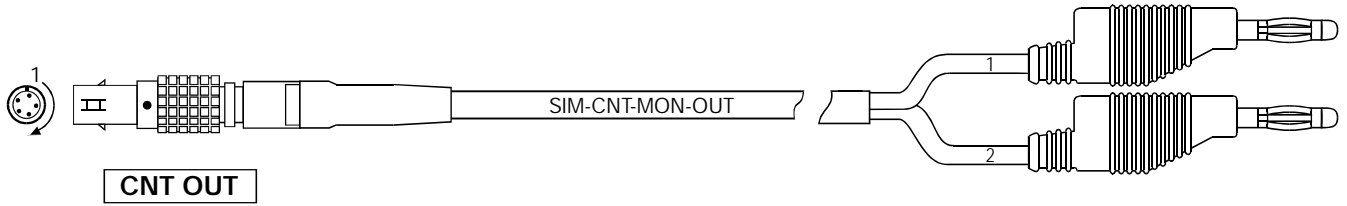

SIM-CNT-MON-OUT Kabel BÜSCHEL

SIM-CNT-MON-OUT Cable BANANA

Bestell-Nr. 600-565.005 (0,5 m) 600-565.050 (5,0 m)
 Order-Nr. 600-565.015 (1,5 m) 600-565.100 (10,0 m)
 600-565.030 (3,0 m) 600-565.

600-565.

Anschlußbelegung / Connection

Lemo-Stecker 1B, 5-pol. (schwarz)
 Lemo-male 1B, 5-pol. (black)

Büschel-Stecker
 Banana-male

Pin-Nr. Pin-Nr.	Bezeichnung Designation	Litze-Nr. / Farbe Wire-Nr. / Colour
1	Monitor OUT +	1 rot/red
2	Monitor OUT -	2 schwarz/black
3		
4	Analogue OUT +	
5	Analogue OUT -	
Chassis	Shield	