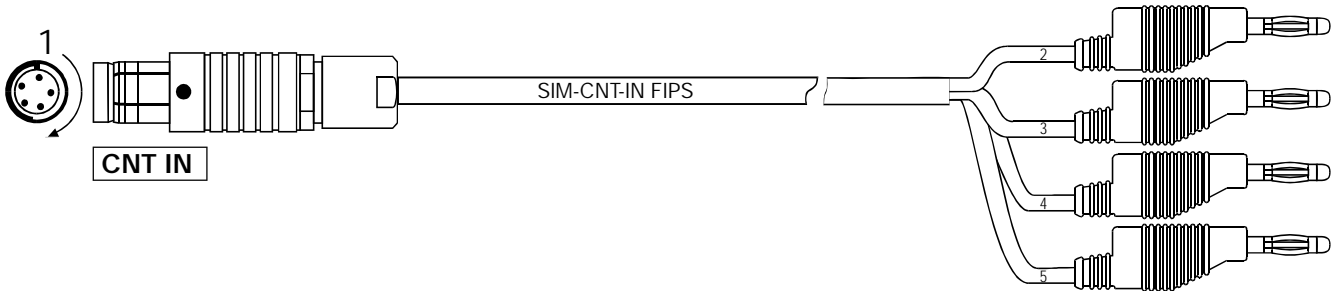

EXPIRED

SIM-CNT-IN FIPS Kabel BÜSCHEL 4
SIM-CNT-IN FIPS Cable BANANA 4

Bestell-Nr. 600-549.005 (0,5 m) 600-549.050 (5,0 m)
Order-Nr. 600-549.015 (1,5 m) 600-549.100 (10,0 m)
 600-549.030 (3,0 m) 600-549.

600-549.

Anschlußbelegung / Connection

ODU-Stecker, 5-pol. (schwarz)
ODU-male, 5-pol. (black)

Pin-Nr. Pin-No	Bezeichnung Designation	Litze-Nr. / Farbe Wire-No / Colour
1	Shield	
2	IN -	2 blau/blue
3	+ Power Limit 40 mA	3 rot/red
4	POWER GND	4 schwarz/black
5	IN +	5 rot/red