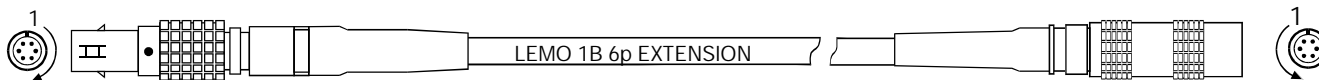

LEMO 1B 6p Kabel VERLÄNGERUNG

LEMO 1B 6p Cable EXTENSION

Bestell-Nr. 600-539.005 (0,5 m) 600-539.050 (5,0 m)
 Order-Nr. 600-539.015 (1,5 m) 600-539.100 (10,0 m)
 600-539.030 (3,0 m) 600-539.

600-539.

Anschlußbelegung / Connection

Lemo-Stecker 1B, 6-pol. (schwarz)
 Lemo-male 1B, 6-pol. (black)

Lemo-Kupplung 1B, 6-pol. (schwarz)
 Lemo-Coupling 1B, 6-pol. (black)

Pin-Nr. Pin-NO	Bezeichnung Designation	Litze-Nr. / Farbe Wire-NO / Colour
1		1
2		2
3		3
4		4
5		5
6		6
Chassis	Shield	Chassis