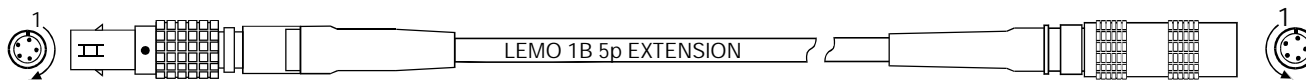

LEMO 1B 5p Kabel VERLÄNGERUNG LEMO 1B 5p Cable EXTENSION

Bestell-Nr. ☐ 600-538.005 (0,5 m)   ☐ 600-538.050 (5,0 m)
Order-Nr. ☐ 600-538.015 (1,5 m)   ☐ 600-538.100 (10,0 m)
                  ☐ 600-538.030 (3,0 m)   ☐ 600-538.

600-538.

Anschlußbelegung / Connection

Lemo-Stecker 1B, 5-pol. (schwarz)
Lemo-male 1B, 5-pol. (black)

Lemo-Kupplung 1B, 5-pol. (schwarz)
Lemo-Coupling 1B, 5-pol. (black)

Pin-Nr. Pin-NO	Bezeichnung Designation	Litze-Nr. / Farbe Wire-NO / Colour
1		1
2		2
3		3
4		4
5		5
Chassis	Shield	Chassis

600-538.cdr 21.03.00 Fr

Alle Rechte vorbehalten. Nachdruck und Vervielfältigung, auch auszugsweise sind verboten!