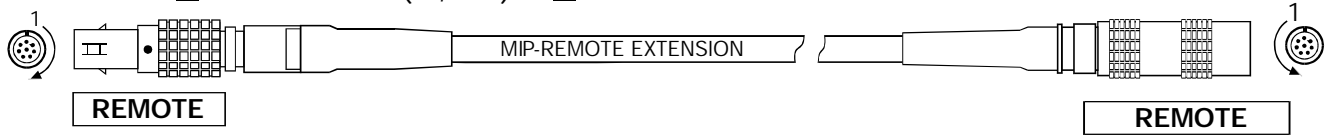

MIP-REMOTE Kabel VERLÄNGERUNG

MIP-REMOTE Cable EXTENSION

Bestell-Nr. 600-537.005 (0,5 m) 600-537.050 (5,0 m)
 Order-Nr. 600-537.015 (1,5 m) 600-537.100 (10,0 m)
 600-537.030 (3,0 m) 600-537.

600-537.

Anschlußbelegung / Connection

Lemo-Stecker 1B, 8-pol. (orange)
 Lemo-male 1B, 8-pol. (orange)

Lemo-Kupplung 1B, 8-pol. (orange)
 Lemo-Coupling 1B, 8-pol. (orange)

| Pin-Nr. Pin-Nr. | Bezeichnung Designation | Litze-Nr. / Farbe Wire-Nr. / Colour |
|--------------------|----------------------------|--|
| 1 | Start Puls IN | 1 |
| 2 | Stop Puls IN | 2 |
| 3 | ON | 3 |
| 4 | ACCU Mode | 4 |
| 5 | LED Green | 5 |
| 6 | LED Yellow | 6 |
| 7 | LED Red | 7 |
| 8 | Voltage | 8 |
| Chassis | Shield | Chassis |