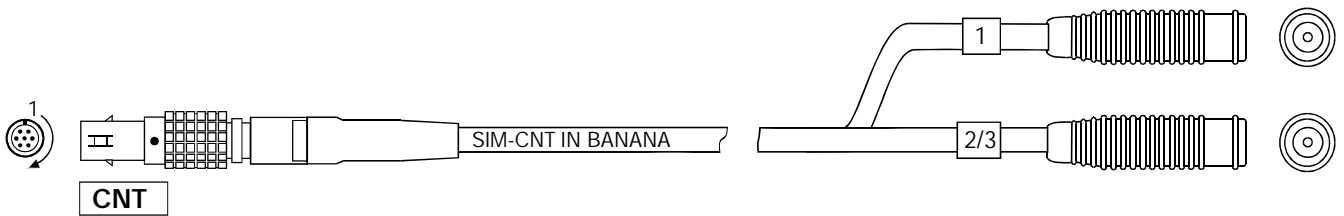

# SIM-CNT IN Kabel BANANEN-BUCHSE 2 SIM-CNT IN Cable BANANA-FEMALE 2

Bestell-Nr.  600-515.005 ( 0,5 m)  600-515.050 ( 5,0 m)  
 Order-Nr.  600-515.015 ( 1,5 m)  600-515.100 (10,0 m)  
 600-515.030 ( 3,0 m)  600-515.

### Anschlußbelegung / Connection

Lemo-Stecker 1B, 7-pol. (schwarz) Bananen-Buchse  
 Lemo-male 1B, 7-pol. (black) Banana-female

Pin-Nr. Pin-NO	Bezeichnung Designation	Litze-Nr. / Farbe Wire-NO / Colour
1	IN +	rot / red
2	GND	schwarz / black
3	IN -	
4	POWER LIMIT 40mA	
5	POWER GND	
6	DIG 1	
7	DIG2	