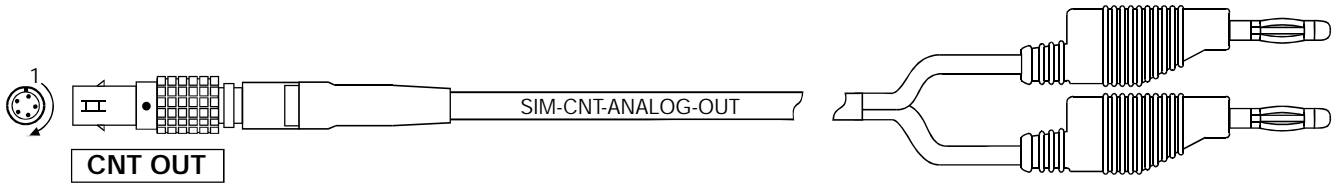

SIM-CNT-ANALOG-OUT Kabel BÜSCHEL SIM-CNT-ANALOG-OUT Cable BANANA

Bestell-Nr. 600-500.005 (0,5 m) 600-500.050 (5,0 m)
 Order-Nº 600-500.015 (1,5 m) 600-500.100 (10,0 m)
 600-500.030 (3,0 m) 600-500.

600-500.

Anschlußbelegung / Connection

Lemo-Stecker 1B, 5-pol. (schwarz)
 Lemo-male 1B, 5-pol. (black)

Büschel-Stecker
 Banana-male

Pin-Nr. Pin-Nº	Bezeichnung Designation	Litze-Nr. / Farbe Wire-Nº / Colour
1	Monitor OUT +	
2	Monitor OUT -	
3		
4	Analogue OUT +	rot / red
5	Analogue OUT -	schwarz / black
Chassis	Shield	