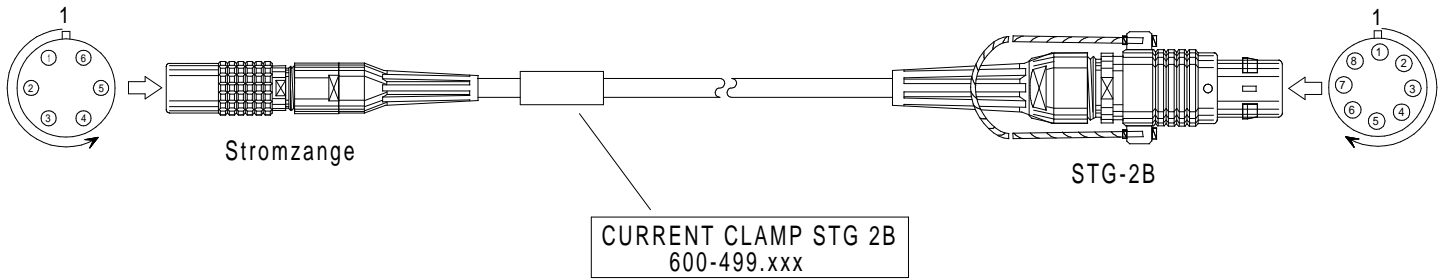

Stromzange Adapterkabel STG 2B

Current clamp adaptor cable STG 2B

Bestell-Nr. 600-499.005 (0,5m) 600-499.050 (5,0m)
 Order-N^o 600-499.015 (1,5m) 600-499.100 (10,0m)
 600-499.030 (3,0m) 600-499.

600-499.

LEMO 1B,6-pol./S,black

LEMO 2B,8-pol./P,
Lanyard,black

Contact Type / Kontaktart
P = Pin contacts / Stiftkontakte
S = Socket contacts / Buchsenkontakte

600-499_bv_bpz.prt 16.01.12 IH

Alle Rechte vorbehalten. Nachdruck und Vervielfältigung, auch auszugsweise sind verboten!
 All rights reserved. Reproduction or duplication in part or in whole are forbidden.