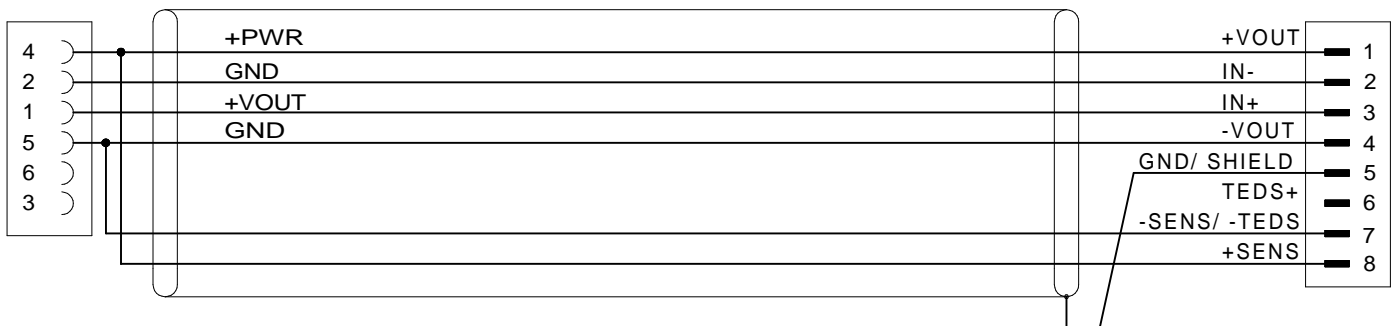

Stromzange Adapterkabel STG 2B

Current clamp adaptor cable STG 2B

Bestell-Nr. 600-499.005 (0,5m) 600-499.050 (5,0m)
 Order-N^o 600-499.015 (1,5m) 600-499.100 (10,0m)
 600-499.030 (3,0m) 600-499.

600-499.

LEMO 1B,6-pol./S,black

LEMO 2B,8-pol./P,
Lanyard,black

Contact Type / Kontaktart
P = Pin contacts / Stiftkontakte
S = Socket contacts / Buchsenkontakte

600-499_bv_bpz.prt 16.01.12 IH

Alle Rechte vorbehalten. Nachdruck und Vervielfältigung, auch auszugsweise sind verboten!
 All rights reserved. Reproduction or duplication in part or in whole are forbidden.