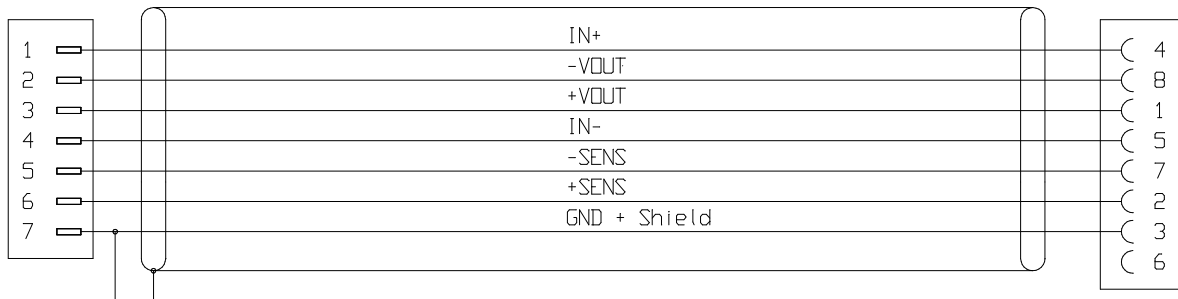

SIM-DMS Kabel 1B 8p-Kupplung

SIM-DMS Cable 1B 8p-Coupling

Bestell-Nr. ☐ 600-493.005 (0,5m) ☐ 600-493.050 (5,0m)
Order-N^o ☐ 600-493.015 (1,5m) ☐ 600-493.100 (10,0m)
☐ 600-493.030 (3,0m) ☐ 600-493.

600-493.

600-493_bv_bpz.prt 26.10.06 WL

Alle Rechte vorbehalten. Nachdruck und Vervielfältigung, auch auszugsweise sind verboten!