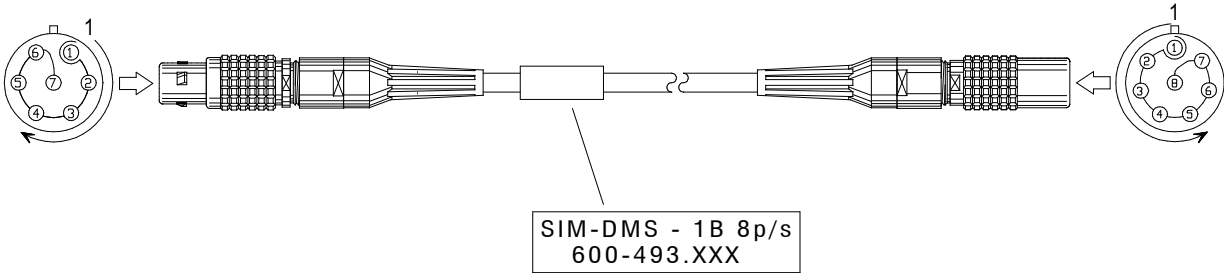

SIM-DMS Kabel 1B 8p-Kupplung

SIM-DMS Cable 1B 8p-Coupling

Bestell-Nr. ☐ 600-493.005 (0,5m) ☐ 600-493.050 (5,0m)
Order-N^o ☐ 600-493.015 (1,5m) ☐ 600-493.100 (10,0m)
☐ 600-493.030 (3,0m) ☐ 600-493.

600-493.

600-493_bv_bpz.prt 26.10.06 WL

Alle Rechte vorbehalten. Nachdruck und Vervielfältigung, auch auszugsweise sind verboten!