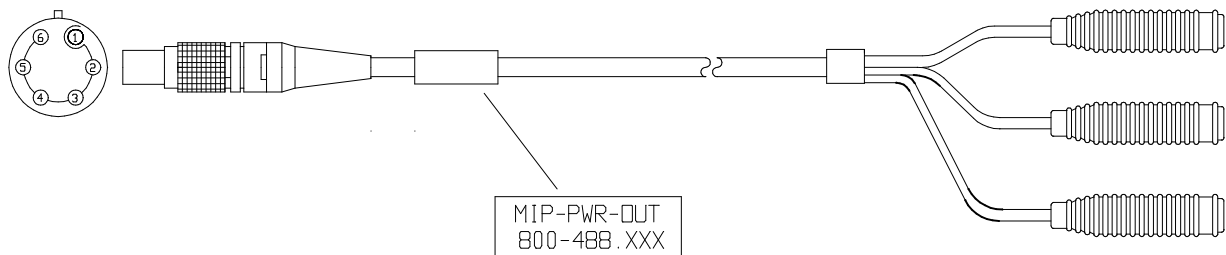

MIP-POWER-OUT Kabel Bündel Buchse MIP-POWER-OUT Cable Banana Socket

Bestell-Nr. 600-488.005 (0,5m) 600-488.050 (5,0m)
 Order-N^o 600-488.015 (1,5m) 600-488.100 (10,0m)
 600-488.030 (3,0m) 600-488.

600-488.