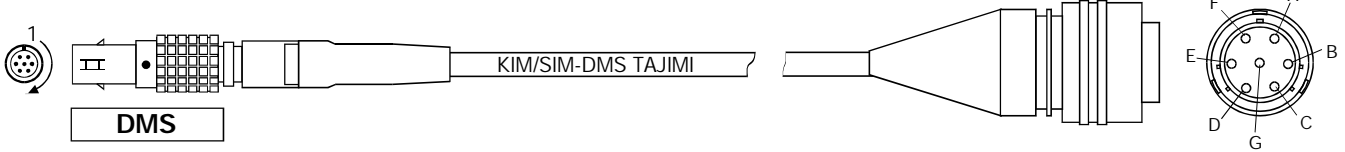

# KIM/SIM-DMS Kabel TAJIMI

## KIM/SIM-DMS Cable TAJIMI

Bestell-Nr.  600-476.005 ( 0,5 m)     600-476.050 ( 5,0 m)  
 Order-Nr.  600-476.015 ( 1,5 m)     600-476.100 (10,0 m)  
                600-476.030 ( 3,0 m)     600-476.

### Anschlußbelegung / Connection

Lemo-Stecker 1B, 7-pol. (schwarz)  
 Lemo-male 1B, 7-pol. (black)

TAJIMI, 7-pol. (schwarz)  
 TAJIMI, 7-pol. (black)

Pin-Nr. Pin-Nr.	Bezeichnung Designation	Litze-Nr. / Farbe Wire-Nr. / Colour
1	IN +	D
2	- VOUT	C
3	+ VOUT	A
4	IN -	B
5	- SENS	
6	+ SENS	
7	GND + Shield	E