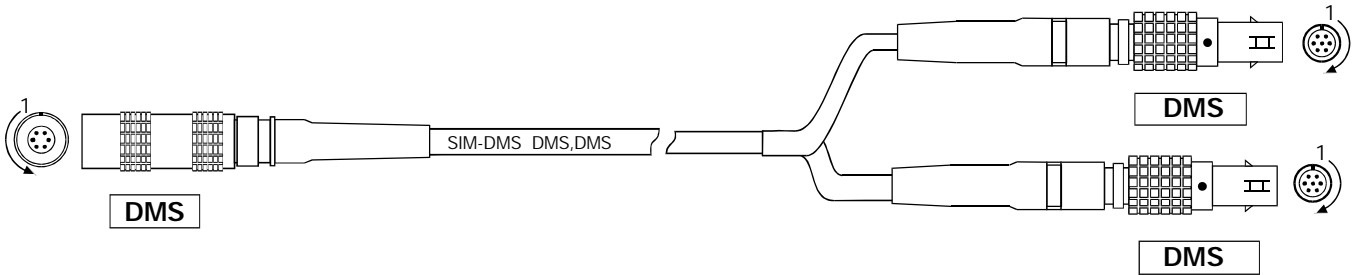

# SIM-DMS/S Kabel DMS, DMS SIM-DMS/S Cable DMS, DMS

Bestell-Nr.  600-434.005 ( 0,5 m)     600-434.050 ( 5,0 m)  
 Order-Nr.  600-434.015 ( 1,5 m)     600-434.100 (10,0 m)  
                    600-434.030 ( 3,0 m)     600-434.

### Anschlußbelegung / Connection

Lemo-Kupplung 1B, 7-pol. (schwarz) Lemo-Stecker 1B, 7-pol. (schwarz) Lemo-Stecker 1B, 7-pol. (schwarz)  
 Lemo-female 1B, 7-pol. (black)      Lemo-male 1B, 7-pol. (black)      Lemo-male 1B, 7-pol. (black)