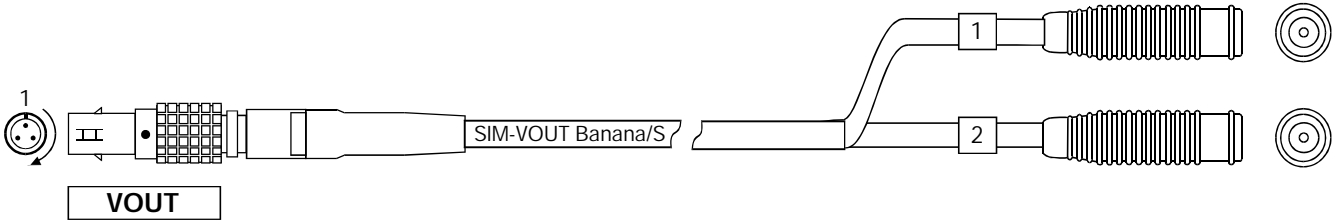

SIM-VOUT Kabel BANANEN/S 2

SIM-VOUT Cable BANANA/S 2

Bestell-Nr. 600-428.005 (0,5 m) 600-428.050 (5,0 m)
 Order-Nr. 600-428.015 (1,5 m) 600-428.100 (10,0 m)
 600-428.030 (3,0 m) 600-428.

600-428.

Anschlußbelegung / Connection

Lemo-Stecker 0B, 3-pol. (schwarz)		Bananen-Buchse
Lemo-male 0B, 3-pol. (black)		Banana-female
Pin-Nr. Pin-No	Bezeichnung Designation	Litze-Nr. / Farbe Wire-No / Colour
1	VOUT +	rot / red
2	VOUT -	schwarz / black
3	Shield	