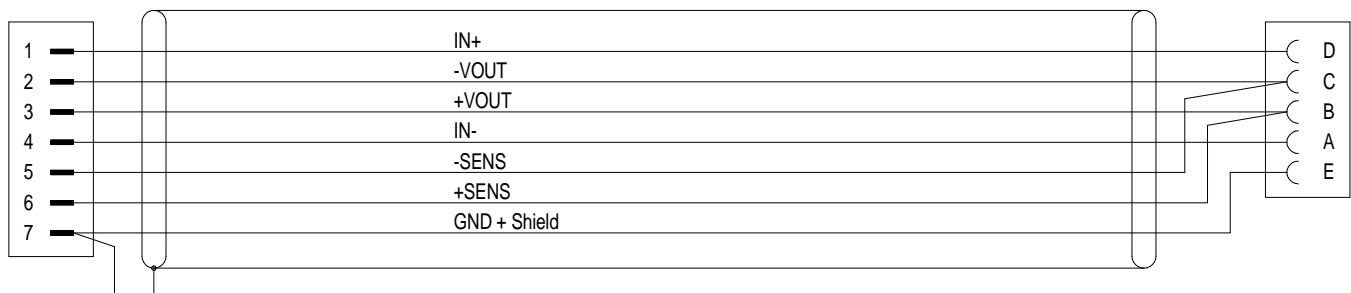

SIM-DMS Kabel CANNON 5p SIM-DMS Cable CANNON 5p

Bestell-Nr. 600-417.005 (0,5m) 600-417.050 (5,0m)
 Order-Nº 600-417.015 (1,5m) 600-417.100 (10,0m)
 600-417.030 (3,0m) 600-417.

600-417.

LEMO 1B,7-pol./P,black

CANNON 5p,14S-5/S

Contact Type / Kontaktart
P = Pin contacts / Stiftkontakte
S = Socket contacts / Buchsenkontakte

600-417_bv_bpz.ppt 04.11.11 IH

Alle Rechte vorbehalten. Nachdruck und Vervielfältigung, auch auszugsweise sind verboten!
 All rights reserved. Reproduction or duplication in part or in whole are forbidden.