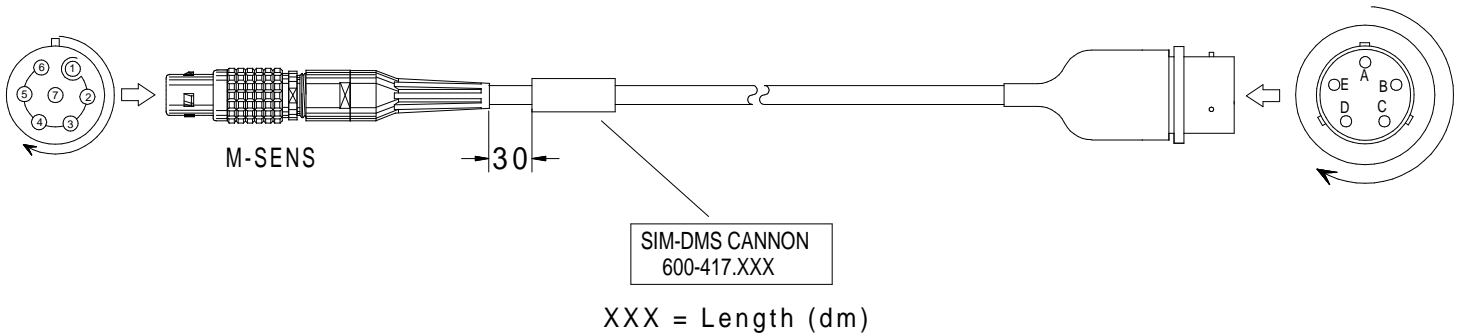

SIM-DMS Kabel CANNON 5p SIM-DMS Cable CANNON 5p

Bestell-Nr. 600-417.005 (0,5m) 600-417.050 (5,0m)
 Order-Nº 600-417.015 (1,5m) 600-417.100 (10,0m)
 600-417.030 (3,0m) 600-417.

600-417.

LEMO 1B,7-pol./P,black

CANNON 5p,14S-5/S

Contact Type / Kontaktart
P = Pin contacts / Stiftkontakte
S = Socket contacts / Buchsenkontakte

600-417_bv_bpz.ppt 04.11.11 IH

Alle Rechte vorbehalten. Nachdruck und Vervielfältigung, auch auszugsweise sind verboten!
 All rights reserved. Reproduction or duplication in part or in whole are forbidden.