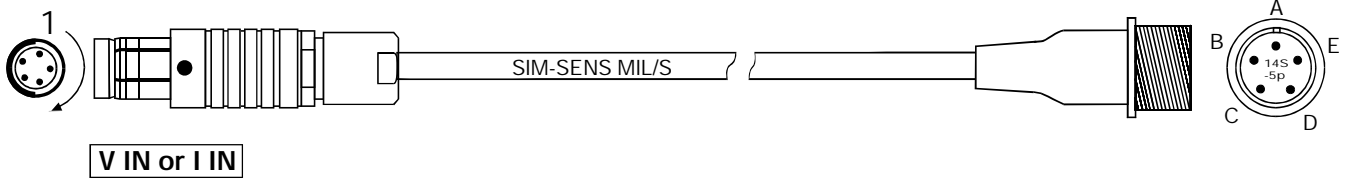

SIM-SENS FIPS Kabel MIL/S 5p SIM-SENS FIPS Cable MIL/S 5p

Bestell-Nr. 600-413.005 (0,5 m) 600-413.050 (5,0 m)
 Order-Nr. 600-413.015 (1,5 m) 600-413.100 (10,0 m)
 600-413.030 (3,0 m) 600-413.

600-413.

Anschlußbelegung / Connection

ODU-Stecker, 5-pol. (schwarz)
ODU-male, 5-pol. (black)

MIL-Stecker, 5-pol. (schwarz)
MIL male, 5-pol. (black)

| Pin-Nr. Pin-Nr. | Bezeichnung Designation | Litze-Nr. / Farbe Wire-Nr. / Colour |
|--------------------|----------------------------|--|
| 1 | Shield | |
| 2 | VIN - | A |
| 3 | + VOUT | B |
| 4 | ⊥ GND | C |
| 5 | VIN + | D |