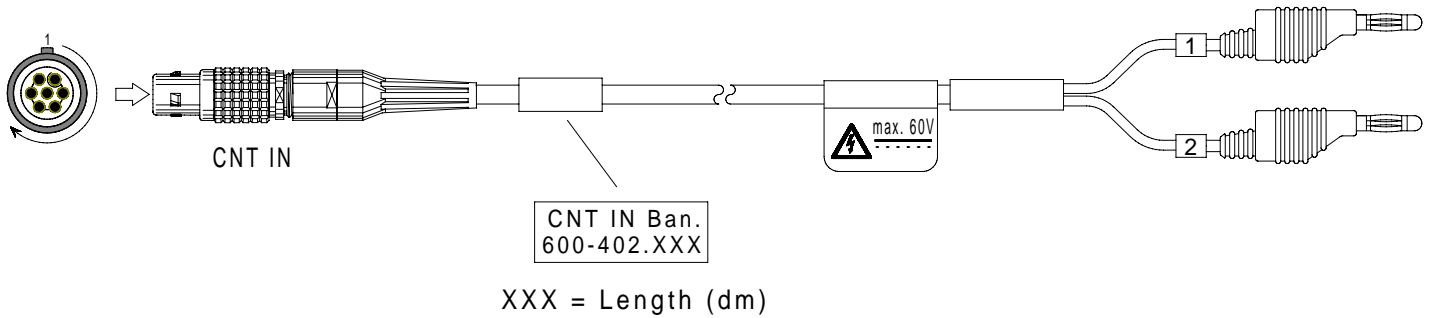

## SIM-CNT-IN Kabel BÜSCHEL 2 SIM-CNT-IN Cable BANANA 2

Bestell-Nr.  600-402.005 (0,5m)  600-402.050 ( 5,0m)  
 Order-Nº  600-402.015 (1,5m)  600-402.100 (10,0m)  
 600-402.030 (3,0m)  600-402.

### 600-402.

LEMO 1B, 7-pol./P

Banana/P

**Contact Type / Kontaktart**  
**P** = Pin contacts / Stiftkontakte  
**S** = Socket contacts / Buchsenkontakte