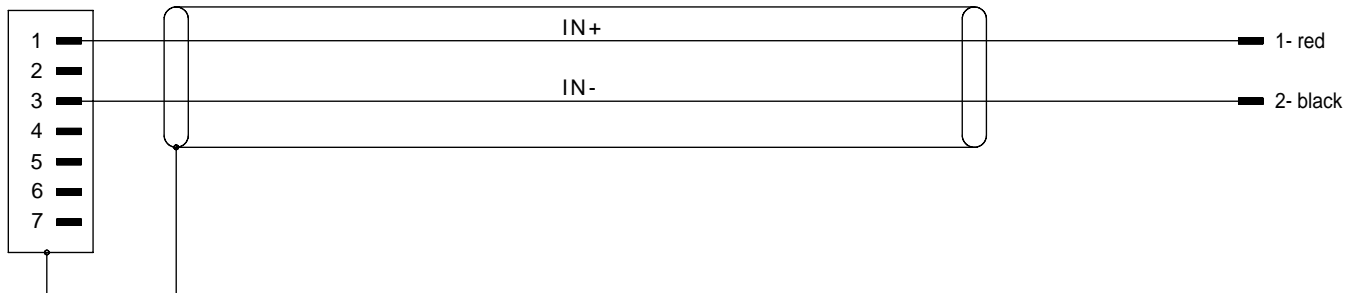

## SIM-CNT-IN Kabel BÜSCHEL 2 SIM-CNT-IN Cable BANANA 2

Bestell-Nr.  600-402.005 (0,5m)  600-402.050 ( 5,0m)  
 Order-Nº  600-402.015 (1,5m)  600-402.100 (10,0m)  
 600-402.030 (3,0m)  600-402.

### 600-402.

LEMO 1B, 7-pol./P

Banana/P

**Contact Type / Kontaktart**  
**P** = Pin contacts / Stiftkontakte  
**S** = Socket contacts / Buchsenkontakte