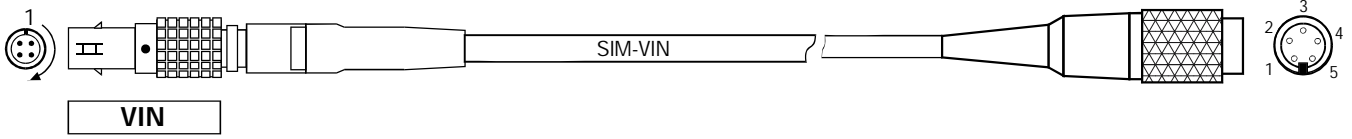

# SIM-VIN Kabel Binder/S 5p SIM-VIN Cable Binder/S 5p

Bestell-Nr.  600-400.005 ( 0,5 m)  600-400.050 ( 5,0 m)  
 Order-N $\Omega$   600-400.015 ( 1,5 m)  600-400.100 (10,0 m)  
 600-400.030 ( 3,0 m)  600-400.

## 600-400.

### Anschlußbelegung / Connection

Lemo-Stecker 0B, 4-pol. (schwarz)  
 Lemo-male 0B, 4-pol. (black)

Binder-Kupplung, 5-pol.  
 Binder-coupling, 5-pol.

Pin-Nr. Pin-N $\Omega$	Bezeichnung Designation	Litze-Nr. / Farbe Wire-N $\Omega$ / Colour
1 white	VIN +	1
2 brown	VIN - / IIN -	2
3 red	Shield	
4 black	IIN +	
Chassis .....		