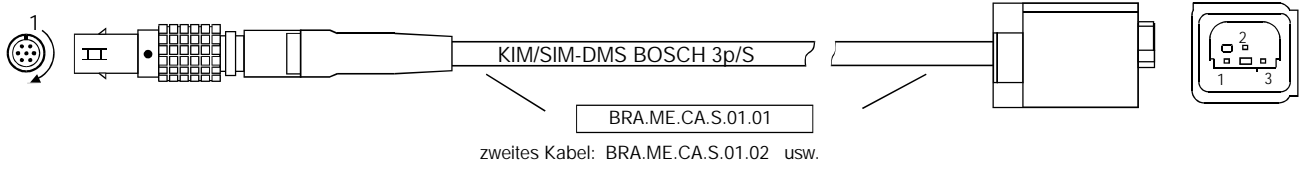

KIM/SIM-DMS Kabel BOSCH 3p/S

KIM/SIM-DMS Cable BOSCH 3p/S

Bestell-Nr. 600-391.005 (0,5 m) 600-391.050 (5,0 m)
 Order-Nr. 600-391.015 (1,5 m) 600-391.100 (10,0 m)
 600-391.030 (3,0 m) 600-391.

600-391.

Anschlußbelegung / Connection

Lemo-Stecker 1B, 7-pol. (schwarz)
 Lemo-male 1B, 7-pol. (black)

Bosch-Stecker, 3-pol.
 Bosch-male, 3-pol.

Pin-Nr. Pin-NO	Bezeichnung Designation	Litze-Nr. / Farbe Wire-NO / Colour
1	IN +	2
2	- VOUT	3
3	+ VOUT	
4	IN -	1
5	- SENS	
6	+ SENS	
7	GND + Shield	
Chassis	Shield	