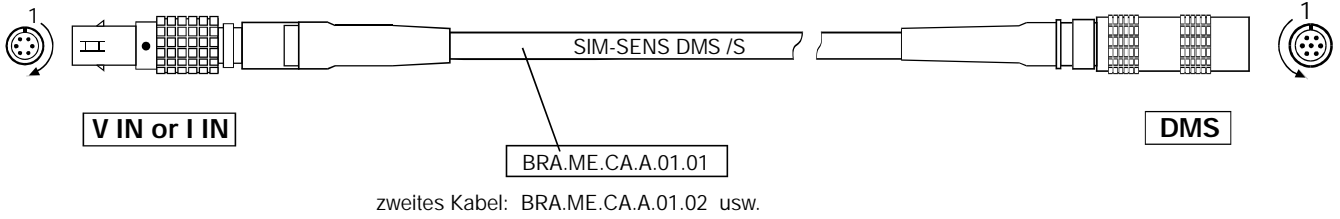

SIM-SENS Kabel DMS /S

SIM-SENS Cable DMS /S

Bestell-Nr. 600-382.005 (0,5 m) 600-382.050 (5,0 m)
 Order-Nr. 600-382.015 (1,5 m) 600-382.100 (10,0 m)
 600-382.030 (3,0 m) 600-382.

600-382.

Anschlußbelegung / Connection

Lemo-Stecker 1B, 6-pol. (schwarz)
 Lemo-male 1B, 6-pol. (black)

Lemo-Kupplung 1B, 7-pol. (schwarz)
 Lemo-coupling 1B, 7-pol. (black)

Pin-Nr. Pin-Nr.	Bezeichnung Designation	Litze-Nr. / Farbe Wire-Nr. / Colour
1	VIN +	1
2	Shield	7
3	IIN +	
4	+ VOUT	3
5	⊥ GND	4
6	- VOUT	
Chassis		S (Chassis)