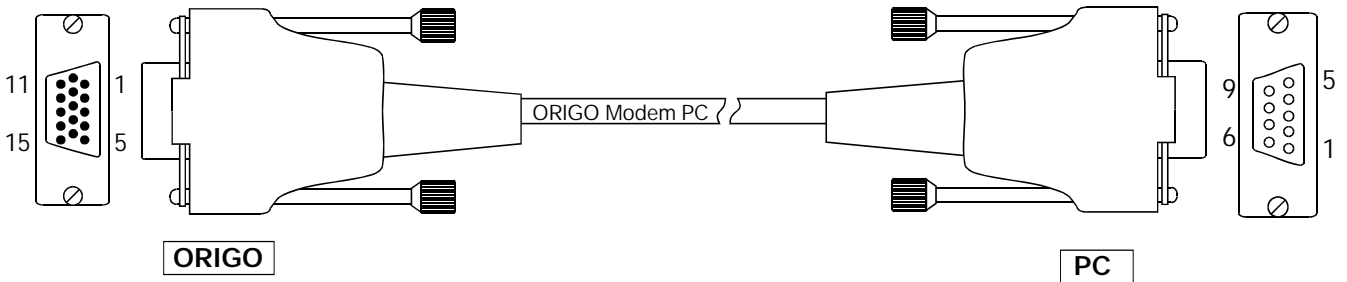

ORIGO-MODEM Kabel PC ORIGO-MODEM Cable PC

Bestell-Nr. 600-372.005 (0,5 m) 600-372.050 (5,0 m)
 Order-Nr. 600-372.015 (1,5 m) 600-372.100 (10,0 m)
 600-372.030 (3,0 m) 600-372.

600-372.

Anschlußbelegung / Connection

VGA-Stecker, 15-pol.
VGA male, 15-pol.

SUB D-Buchse, 9-pol.
SUB-D-female, 9-pol.

| Pin-Nr. Pin-NO | Bezeichnung Designation | Litze-Nr. / Farbe Wire-NO / Colour |
|-------------------|----------------------------|---------------------------------------|
| 1..... | DCD..... | 1..... |
| 2..... | TX..... | 3..... |
| 6..... | RX..... | 2..... |
| 7..... | DSR..... | 6..... |
| 8..... | DTR..... | 4..... |
| 9..... | GND..... | 5..... |
| 11..... | CTS..... | 8..... |
| 12..... | RTS..... | 7..... |
| 13..... | RI..... | 9..... |
| 3..... | | |
| 4..... | | |
| 5..... | | |
| 10..... | | |
| 14..... | | |
| 15..... | | |
| Chassis..... | Shield..... | Chassis..... |