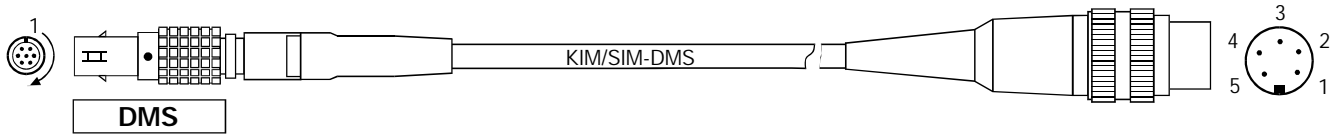

KIM/SIM-DMS Kabel TUCHEL/P KIM/SIM-DMS Cable TUCHEL/P

Bestell-Nr. 600-354.005 (0,5 m) 600-354.050 (5,0 m)
 Order-Nr. 600-354.015 (1,5 m) 600-354.100 (10,0 m)
 600-354.030 (3,0 m) 600-354.

600-354.

Anschlußbelegung / Connection

Lemo-Stecker 1B, 7-pol. (schwarz)
Lemo-male 1B, 7-pol. (black)

Tuchel-Stecker 5-pol. 270° Stift
Tuchel-male 5-pol. 270° pin

Pin-Nr. Pin-Nr.	Bezeichnung Designation	Litze-Nr. / Farbe Wire-Nr. / Colour
1	IN +	4
2	- VOUT	5
3	+ VOUT	1
4	IN -	2
5	- SENS	
6	+ SENS	
7	GND	
	Shield	3