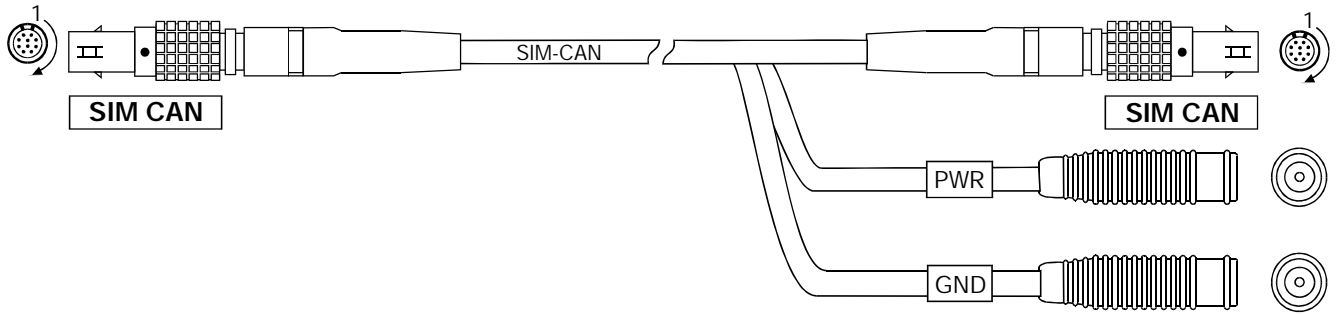

# SIM-CAN Kabel PWR BANANEN-BU 2

## SIM-CAN Cable PWR BANANA-BU 2

Bestell-Nr.  600-344.003 ( 0,3 m)     600-344.050 ( 5,0 m)  
 Order-Nr.  600-344.015 ( 1,5 m)     600-344.100 (10,0 m)  
 600-344.030 ( 3,0 m)     600-344.

### Anschlußbelegung / Connection

Lemo-Stecker 1B, 10-pol. (gelb)      Bananen-Buchse      Lemo-Stecker 1B, 10-pol. (gelb)  
 Lemo-male 1B, 10-pol. (yellow)      Banana-female      Lemo-male 1B, 10-pol. (yellow)