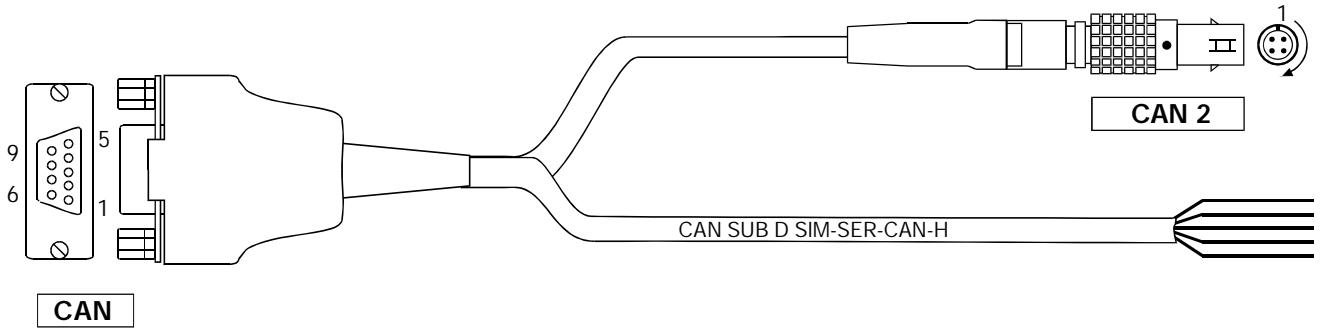

CAN SUB D S Kabel SER CAN H, offen CAN SUB D S Cable SER CAN H, open

Bestell-Nr. 600-325.005 (0,5 m) 600-325.050 (5,0 m)
 Order-Nr. 600-325.015 (1,5 m) 600-325.100 (10,0 m)
 600-325.030 (3,0 m) 600-325.

600-325.

Anschlußbelegung / Connection

SUB D-Buchse, 9-pol.
SUB D-female, 9-pol.

Lemo-Stecker 1B, 4-pol. (schwarz)
Lemo-male 1B, 4-pol. (black)

Pin-Nr. Pin-NO	Bezeichnung Designation	Litze-Nr. / Farbe Wire-NO / Colour
7	SIM CAN +	1 white
2	SIM CAN -	2 brown (blue)
3	SIM CAN GND	3 red
Chassis	Shield	S (Shield, thick) blue