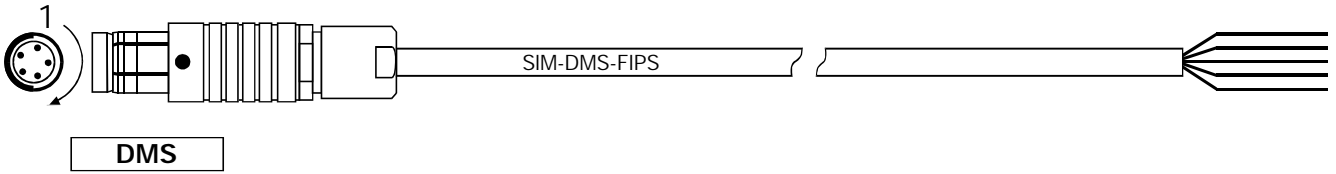

SIM-DMS-FIPS Kabel OFFEN

SIM-DMS-FIPS Cable OPEN

Bestell-Nr. 600-316.005 (0,5 m) 600-316.050 (5,0 m)
 Order-Nr. 600-316.015 (1,5 m) 600-316.100 (10,0 m)
 600-316.030 (3,0 m) 600-316.

600-316.

Anschlußbelegung / Connection

ODU-Stecker 5-pol. (schwarz)
 ODU-male 5-pol. (black)

Pin-Nr. Pin-NO	Bezeichnung Designation	Litze-Nr. / Farbe Wire-NO / Colour
1	Shield	5 (Shield, thick) blue
2	SIGNAL -	2 brown
3		
4		
5	SIGNAL +	5 green