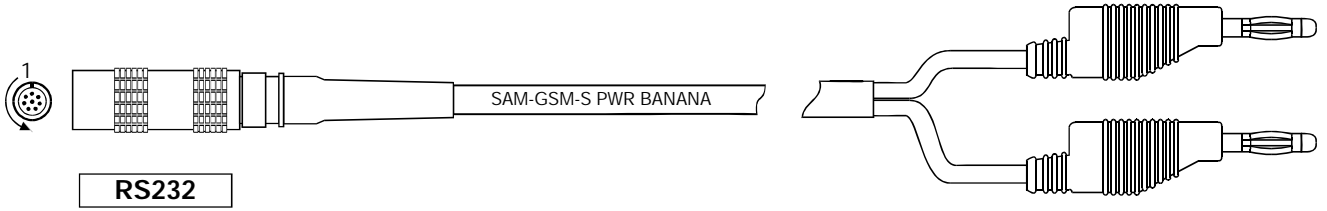

SAM-GSM-S Kabel PWR BÜSCHEL 2

SAM-GSM-S Cable PWR BANANA 2

Bestell-Nr. 600-307.005 (0,5 m) 600-307.050 (5,0 m)
 Order-Nº 600-307.015 (1,5 m) 600-307.100 (10,0 m)
 600-307.030 (3,0 m) 600-307.

600-307.

Anschlußbelegung / Connection

Lemo-Kupplung 1B, 8-pol. (blau)		Büschel-Stecker
Lemo-couple 1B, 8-pol. (blue)		Banana-male
Pin-Nr. Pin-Nº	Bezeichnung Designation	Litze-Nr. / Farbe Wire-Nº / Colour
1		
2		
3	Power +	
4	Power GND	
5		
6		rot / red
7		schwarz / black
8		
Chassis		