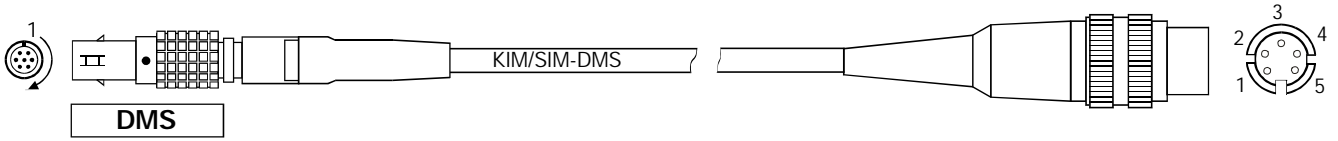

# KIM/SIM-DMS Kabel BINDER-Kupplung KIM/SIM-DMS Cable BINDER-Coupling

Bestell-Nr.  600-301.005 ( 0,5 m)     600-301.050 ( 5,0 m)  
 Order-Nr.  600-301.015 ( 1,5 m)     600-301.100 (10,0 m)  
                600-301.030 ( 3,0 m)     600-301.

### Anschlußbelegung / Connection

Lemo-Stecker 1B, 7-pol. (schwarz)  
Lemo-male 1B, 7-pol. (black)

BINDER-Kupplungsdose, 5-pol.  
BINDER-Coupling, 5-pol.

Pin-Nr. Pin-Nr.	Bezeichnung Designation	Litze-Nr. / Farbe Wire-Nr. / Colour
1	IN +	1
2	- VOUT	
3	+ VOUT	
4	IN -	4
5	- SENS	
6	+ SENS	
7	GND + Shield	