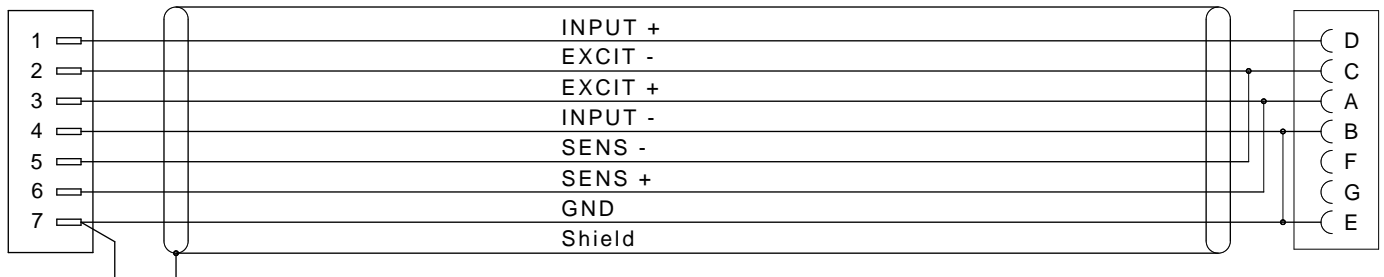

STG 1B 7p. Kabel Tajimi PCR03-7p./S STG 1B 7p. Cable Tajimi PCR03-7p./S

Bestell-Nr. 600-273.005 (0,5m) 600-273.050 (5,0m)
Order-N^o 600-273.015 (1,5m) 600-273.100 (10,0m)
 600-273.030 (3,0m) 600-273.

600-273.

LEMO 1B, 7-pol./P,black

7-pol./S

Contact Type / Kontaktart
P = Pin contacts / Stiftkontakte
S = Socket contacts / Buchsenkontakte