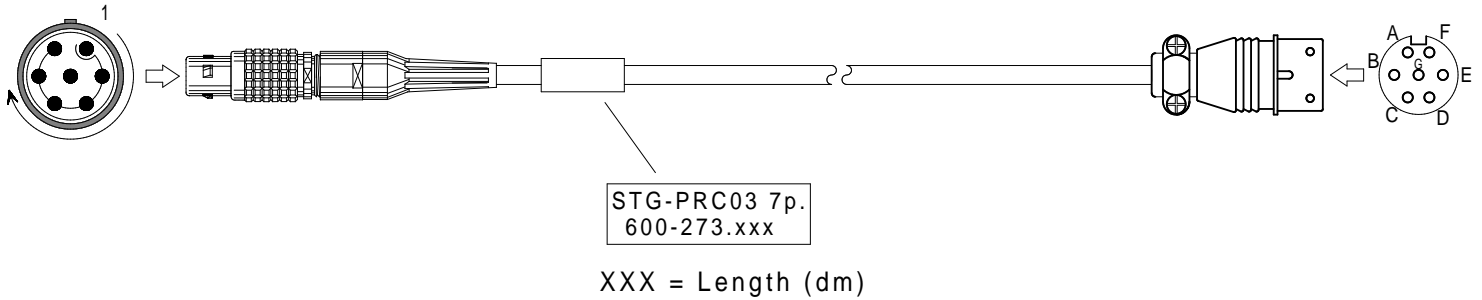

STG 1B 7p. Kabel Tajimi PCR03-7p./S STG 1B 7p. Cable Tajimi PCR03-7p./S

Bestell-Nr. 600-273.005 (0,5m) 600-273.050 (5,0m)
Order-N^o 600-273.015 (1,5m) 600-273.100 (10,0m)
 600-273.030 (3,0m) 600-273.

600-273.

LEMO 1B, 7-pol./P,black

7-pol./S

Contact Type / Kontaktart
P = Pin contacts / Stiftkontakte
S = Socket contacts / Buchsenkontakte